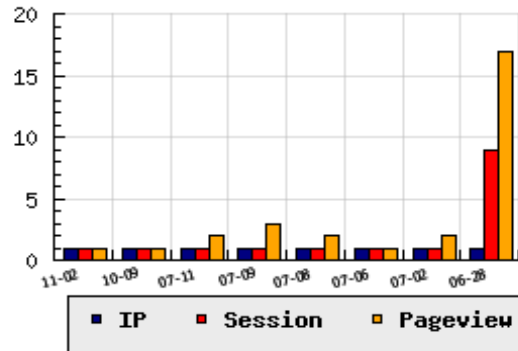

ข้อมูลสถิติ ณ วันปัจจุบัน

กราฟแสดงสถิติ 8 วัน

อัตราการเติบโตของเว็บ - % จากวันที่ผ่านมา

ลำดับการเยี่ยมชมเว็บไซต์

ที่(สมาชิกทั้งหมด) 967/7772

ที่(หมวดหลัก) 49/319(อสังหาริมทรัพย์-ก่อสร้าง)

ที่(หมวดย่อย) 7/60(สวนและตกแต่ง ,เฟอร์นิเจอร์,ตกแต่งภายใน)

ข้อมูลสถิติประจำวัน

pageviews : 1

UIP : 1

USS : 1

RV(%) : 0 %

อัตราการเยี่ยมชม และจัดอันดับเว็บย้อนหลัง 8 วัน

mm-dd	UIP	USS	PVs	RV(%)	CH(%)	Rank	Rank/สมาชิก(หมวดหลัก)	Rank/สมาชิก(หมวดย่อย)
11-02	1	1	1	0.00	-	967/7772	49/319(อสังหาริมทรัพย์-ก่อสร้าง)	7/60(สวนและตกแต่ง ,เฟอร์นิเจอร์,ตกแต่งภายใน)
10-09	1	1	1	0.00	-	945/7769	45/319(อสังหาริมทรัพย์-ก่อสร้าง)	7/60(สวนและตกแต่ง ,เฟอร์นิเจอร์,ตกแต่งภายใน)
07-11	1	1	2	100.00	-	937/7763	45/319(อสังหาริมทรัพย์-ก่อสร้าง)	7/60(สวนและตกแต่ง ,เฟอร์นิเจอร์,ตกแต่งภายใน)
07-09	1	1	3	100.00	-	965/7763	48/319(อสังหาริมทรัพย์-ก่อสร้าง)	7/60(สวนและตกแต่ง ,เฟอร์นิเจอร์,ตกแต่งภายใน)
07-08	1	1	2	100.00	-	965/7763	47/319(อสังหาริมทรัพย์-ก่อสร้าง)	7/60(สวนและตกแต่ง ,เฟอร์นิเจอร์,ตกแต่งภายใน)
07-06	1	1	1	0.00	-	1027/7763	51/319(อสังหาริมทรัพย์-ก่อสร้าง)	7/60(สวนและตกแต่ง ,เฟอร์นิเจอร์,ตกแต่งภายใน)
07-02	1	1	2	100.00	-	964/7763	48/319(อสังหาริมทรัพย์-ก่อสร้าง)	7/60(สวนและตกแต่ง ,เฟอร์นิเจอร์,ตกแต่งภายใน)
06-28	1	9	17	100.00	-	947/7763	47/319(อสังหาริมทรัพย์-ก่อสร้าง)	7/60(สวนและตกแต่ง ,เฟอร์นิเจอร์,ตกแต่งภายใน)

Daily Highlight Statistic - ข้อมูลสถิติสำคัญประจำวัน 2021/11/02

URL	toahomeguide.com	1(100.00 %)
Referrer	bookmark	1(100.00 %)
PAGE	undefined	1(100.00 %)
OS	Android	1(100.00 %)
Browser	Chrome	1(100.00 %)
Resolution	424*932	1(100.00 %)
Search Engine		0(- %)
Search Keyword		0(- %)
ISP	-	1(100.00 %)
Thailand Visitors	Thailand	(- %)
Oversea Visitors	Oversea	(100 %)

นิยาม UIP : จำนวน IP ที่ไม่ซ้ำกัน, USS : Unique Session (Session ที่ไม่ซ้ำกัน), PVs : pageviews จำนวนข้อมูลฮิต, RV%(Return Visitor) จำนวน IP ที่กลับมาดูเว็บ

CH% อัตราการเปลี่ยนแปลงของ UIP , Rank : ลำดับที่ของเว็บ จากจำนวนเว็บไซต์ทั้งหมด และนิยามทั้งหมดอ่านได้ที่ <http://truehits.net/faq/>

รายงานฉบับนี้จัดทำขึ้นอัตโนมัติโดย Truehits.net ภายใต้สำนักบริการเทคโนโลยีสารสนเทศภาครัฐ (สทพร.)

รายงานนี้จัดทำเพื่อ ไขแฉะสถิติจำนวนผู้เยี่ยมชมเว็บไซต์ เพื่อประโยชน์ในการโฆษณา และพัฒนาเว็บไซต์ ผู้ที่ใ้รายงานนี้ สามารถขอรายละเอียดเพิ่มเติม ได้ที่ email: webmaster@truehits.net หรือ โทรศัพท์ 02-612-6000 ต่อ 5102 หรือติดต่อสงวนสิทธิ์ในข้อมูลและทวิเคาระห์ที่ปรากฏอยู่ในรายงานฉบับนี้ และห้ามมิให้ผู้นำข้อมูล หรือข้อความในรายงานฉบับนี้ ไปใช้ประโยชน์ คัดลอก ดัดแปลง ทำซ้ำโดยที่มิได้ขออนุญาต