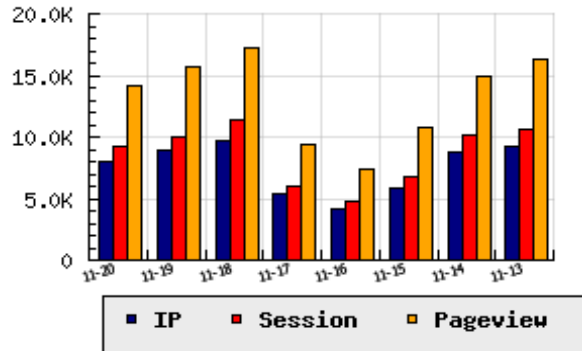

ข้อมูลสถิติ ณ วันปัจจุบัน

อัตราการเติบโตของเว็บ -9.86 % จากวันที่ผ่านมา

ลำดับการเยี่ยมชมเว็บไซต์

ที่(สมาชิกทั้งหมด) 96/7839

ที่(หมวดหลัก) 4/86(การศึกษา)

ที่(หมวดย่อย) 3/24(แหล่งข้อมูล ความรู้)

ข้อมูลสถิติประจำวัน

pageviews : 14,175

UIP : 8,034

USS : 9,236

RV(%) : 30 %

กราฟแสดงสถิติ 8 วัน

อัตราการเยี่ยมชม และจัดอันดับเว็บย้อนหลัง 8 วัน

mm-dd	UIP	USS	PVs	RV(%)	CH(%)	Rank	Rank/สมาชิก(หมวดหลัก)	Rank/สมาชิก(หมวดย่อย)
11-20	8,034	9,236	14,175	30.17	-9.86	96/7839	4/86(การศึกษา)	3/24(แหล่งข้อมูล ความรู้)
11-19	8,913	10,075	15,717	29.53	-8.65	91/7839	3/89(การศึกษา)	3/26(แหล่งข้อมูล ความรู้)
11-18	9,757	11,317	17,155	29.94	+82.41	88/7839	3/85(การศึกษา)	3/24(แหล่งข้อมูล ความรู้)
11-17	5,349	6,069	9,333	30.44	+27.48	103/7839	3/84(การศึกษา)	3/25(แหล่งข้อมูล ความรู้)
11-16	4,196	4,735	7,453	29.46	-28.09	114/7839	5/81(การศึกษา)	4/22(แหล่งข้อมูล ความรู้)
11-15	5,835	6,740	10,823	32.12	-33.89	103/7839	4/82(การศึกษา)	3/26(แหล่งข้อมูล ความรู้)
11-14	8,826	10,169	14,853	29.35	-3.63	85/7839	3/81(การศึกษา)	3/24(แหล่งข้อมูล ความรู้)
11-13	9,158	10,583	16,296	30.89	-32.69	87/7839	3/84(การศึกษา)	3/25(แหล่งข้อมูล ความรู้)

นิยาม UIP : จำนวน IP ที่ไม่ซ้ำกัน, USS : Unique Session (Session ที่ไม่ซ้ำกัน), PVs : pageviews จำนวนข้อมูลฮิต, RV%(Return Visitor) จำนวน IP ที่กลับมาดูเว็บ

CH% อัตราการเปลี่ยนแปลงของ UIP , Rank : ลำดับที่ของเว็บ จากจำนวนเว็บไซต์ทั้งหมด และนิยามทั้งหมดอ่านได้ที่ <http://truehits.net/faq/>