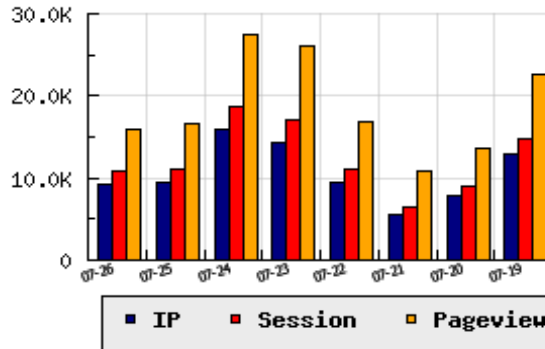

**ข้อมูลสถิติ ณ วันปัจจุบัน**

อัตราการเติบโตของเว็บ -2.34 % จากวันที่ผ่านมา

**ลำดับการเยี่ยมชมเว็บไซต์**

ที่(สมาชิกทั้งหมด) 85/7827

ที่(หมวดหลัก) 3/83(การศึกษา)

ที่(หมวดย่อย) 3/22(แหล่งข้อมูล ความรู้)

**ข้อมูลสถิติประจำวัน**

pageviews : 15,850

UIP : 9,272

USS : 10,807

RV(%) : 29 %

**กราฟแสดงสถิติ 8 วัน**

**อัตราการเยี่ยมชม และจัดอันดับเว็บย้อนหลัง 8 วัน**

mm-dd	UIP	USS	PVs	RV(%)	CH(%)	Rank	Rank/สมาชิก(หมวดหลัก)	Rank/สมาชิก(หมวดย่อย)
07-26	9,272	10,807	15,850	29.47	-2.34	85/7827	3/83(การศึกษา)	3/22(แหล่งข้อมูล ความรู้)
07-25	9,494	11,045	16,573	29.28	-40.32	84/7827	3/84(การศึกษา)	3/22(แหล่งข้อมูล ความรู้)
07-24	15,908	18,750	27,524	32.05	+10.52	74/7827	3/89(การศึกษา)	3/25(แหล่งข้อมูล ความรู้)
07-23	14,394	17,061	26,119	34.43	+51.58	75/7827	3/87(การศึกษา)	3/23(แหล่งข้อมูล ความรู้)
07-22	9,496	10,965	16,773	29.03	+70.06	81/7827	3/86(การศึกษา)	3/22(แหล่งข้อมูล ความรู้)
07-21	5,584	6,471	10,859	32.36	-29.73	99/7827	4/85(การศึกษา)	3/23(แหล่งข้อมูล ความรู้)
07-20	7,947	9,012	13,692	28.33	-38.11	87/7827	3/80(การศึกษา)	3/24(แหล่งข้อมูล ความรู้)
07-19	12,840	14,741	22,551	31.00	-26.74	77/7827	3/83(การศึกษา)	3/22(แหล่งข้อมูล ความรู้)

นิยาม UIP : จำนวน IP ที่ไม่ซ้ำกัน, USS : Unique Session (Session ที่ไม่ซ้ำกัน), PVs : pageviews จำนวนข้อมูลฮิต, RV%(Return Visitor) จำนวน IP ที่กลับมาดูเว็บ

CH% อัตราการเปลี่ยนแปลงของ UIP , Rank : ลำดับที่ของเว็บ จากจำนวนเว็บไซต์ทั้งหมด และนิยามทั้งหมดอ่านได้ที่ <http://truehits.net/faq/>