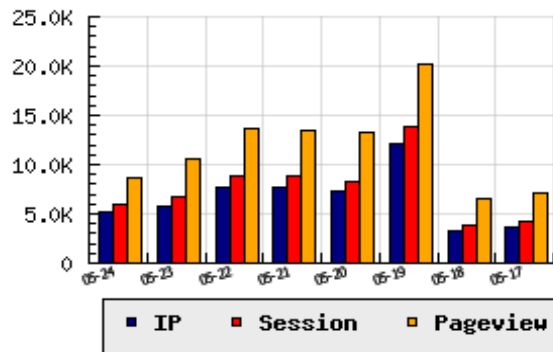

ข้อมูลสถิติ ณ วันปัจจุบัน

อัตราการเติบโตของเว็บ -9.56 % จากวันที่ผ่านมา

ลำดับการเยี่ยมชมเว็บไซต์

ที่(สมาชิกทั้งหมด) 90/7842

ที่(หมวดหลัก) 3/77(การศึกษา)

ที่(หมวดย่อย) 3/23(แหล่งข้อมูล ความรู้)

ข้อมูลสถิติประจำวัน

pageviews : 8,741

UIP : 5,277

USS : 6,005

RV(%) : 28 %

กราฟแสดงสถิติ 8 วัน

อัตราการเยี่ยมชม และจัดอันดับเว็บย้อนหลัง 8 วัน

mm-dd	UIP	USS	PVs	RV(%)	CH(%)	Rank	Rank/สมาชิก(หมวดหลัก)	Rank/สมาชิก(หมวดย่อย)
05-24	5,277	6,005	8,741	27.99	-9.56	90/7842	3/77(การศึกษา)	3/23(แหล่งข้อมูล ความรู้)
05-23	5,835	6,796	10,649	32.82	-24.31	92/7842	3/81(การศึกษา)	3/24(แหล่งข้อมูล ความรู้)
05-22	7,709	8,903	13,659	32.92	+1.39	84/7842	3/83(การศึกษา)	3/24(แหล่งข้อมูล ความรู้)
05-21	7,603	8,796	13,431	31.55	+5.04	85/7842	3/81(การศึกษา)	3/23(แหล่งข้อมูล ความรู้)
05-20	7,238	8,352	13,280	32.41	-40.47	87/7842	3/83(การศึกษา)	3/23(แหล่งข้อมูล ความรู้)
05-19	12,159	13,927	20,216	29.08	+267.56	71/7842	2/82(การศึกษา)	2/22(แหล่งข้อมูล ความรู้)
05-18	3,308	3,894	6,613	35.79	-8.39	107/7842	4/84(การศึกษา)	4/26(แหล่งข้อมูล ความรู้)
05-17	3,611	4,270	7,158	38.91	-59.25	102/7842	4/78(การศึกษา)	4/23(แหล่งข้อมูล ความรู้)

นิยาม UIP : จำนวน IP ที่ไม่ซ้ำกัน, USS : Unique Session (Session ที่ไม่ซ้ำกัน), PVs : pageviews จำนวนข้อมูลฮิต, RV%(Return Visitor) จำนวน IP ที่กลับมาดูเว็บ

CH% อัตราการเปลี่ยนแปลงของ UIP , Rank : ลำดับที่ของเว็บ จากจำนวนเว็บไซต์ทั้งหมด และนิยามทั้งหมดอ่านได้ที่ <http://truehits.net/faq/>