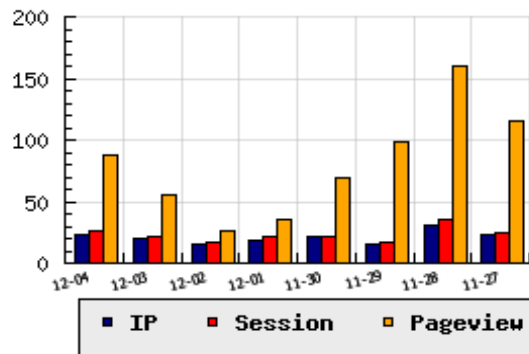

**ข้อมูลสถิติ ณ วันปัจจุบัน**

กราฟแสดงสถิติ 8 วัน

อัตราการเติบโตของเว็บ +15.00 % จากวันที่ผ่านมา

**ลำดับการเยี่ยมชมเว็บไซต์**

ที่(สมาชิกทั้งหมด) 2481/10046

ที่(หมวดหลัก) 212/893(หน่วยงานราชการ,องค์กร)

ที่(หมวดย่อย) 24/57(สังกัด ก.วิทยาศาสตร์ฯ)

**ข้อมูลสถิติประจำวัน**

pageviews : 88

UIP : 23

USS : 26

RV(%) : 48 %

**อัตราการเยี่ยมชม และจัดอันดับเว็บย้อนหลัง 8 วัน**

mm-dd	UIP	USS	PVs	RV(%)	CH(%)	Rank	Rank/สมาชิก(หมวดหลัก)	Rank/สมาชิก(หมวดย่อย)
12-04	23	26	88	47.83	+15.00	2481/10046	212/893(หน่วยงานราชการ,องค์กร)	24/57(สังกัด ก.วิทยาศาสตร์ฯ)
12-03	20	22	56	25.00	+33.33	2537/10043	219/893(หน่วยงานราชการ,องค์กร)	25/57(สังกัด ก.วิทยาศาสตร์ฯ)
12-02	15	17	26	20.00	-21.05	2511/10042	205/893(หน่วยงานราชการ,องค์กร)	22/57(สังกัด ก.วิทยาศาสตร์ฯ)
12-01	19	21	36	26.32	-9.52	2495/10042	209/893(หน่วยงานราชการ,องค์กร)	25/57(สังกัด ก.วิทยาศาสตร์ฯ)
11-30	21	21	70	42.86	+40.00	2498/10042	215/893(หน่วยงานราชการ,องค์กร)	24/57(สังกัด ก.วิทยาศาสตร์ฯ)
11-29	15	17	98	46.67	-51.61	2603/10040	223/893(หน่วยงานราชการ,องค์กร)	25/57(สังกัด ก.วิทยาศาสตร์ฯ)
11-28	31	36	160	54.84	+34.78	2410/10039	207/893(หน่วยงานราชการ,องค์กร)	23/57(สังกัด ก.วิทยาศาสตร์ฯ)
11-27	23	24	115	17.39	-4.17	2509/10037	218/893(หน่วยงานราชการ,องค์กร)	25/57(สังกัด ก.วิทยาศาสตร์ฯ)

นิยาม UIP : จำนวน IP ที่ไม่ซ้ำกัน, USS : Unique Session (Session ที่ไม่ซ้ำกัน), PVs : pageviews จำนวนข้อมูลฮิต, RV%(Return Visitor) จำนวน IP ที่กลับมาดูเว็บ

CH% อัตราการเปลี่ยนแปลงของ UIP , Rank : ลำดับที่ของเว็บ จากจำนวนเว็บไซต์ทั้งหมด และนิยามทั้งหมดอ่านได้ที่ <http://truehits.net/faq/>