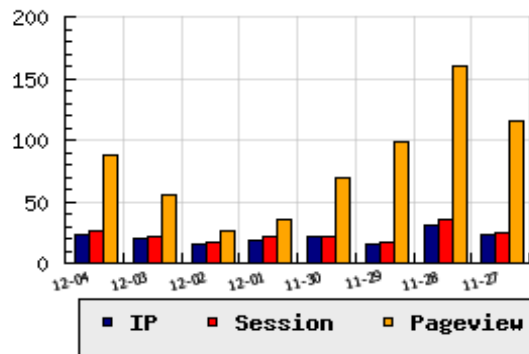

ข้อมูลสถิติ ณ วันปัจจุบัน

กราฟแสดงสถิติ 8 วัน

อัตราการเติบโตของเว็บ +15.00 % จากวันที่ผ่านมา

ลำดับการเยี่ยมชมเว็บไซต์

ที่(สมาชิกทั้งหมด) 2481/10046

ที่(หมวดหลัก) 212/893(หน่วยงานราชการ,องค์กร)

ที่(หมวดย่อย) 24/57(สังกัด ก.วิทยาศาสตร์ฯ)

ข้อมูลสถิติประจำวัน

pageviews : 88

UIP : 23

USS : 26

RV(%) : 48 %

อัตราการเยี่ยมชม และจัดอันดับเว็บย้อนหลัง 8 วัน

mm-dd	UIP	USS	PVs	RV(%)	CH(%)	Rank	Rank/สมาชิก(หมวดหลัก)	Rank/สมาชิก(หมวดย่อย)
12-04	23	26	88	47.83	+15.00	2481/10046	212/893(หน่วยงานราชการ,องค์กร)	24/57(สังกัด ก.วิทยาศาสตร์ฯ)
12-03	20	22	56	25.00	+33.33	2537/10043	219/893(หน่วยงานราชการ,องค์กร)	25/57(สังกัด ก.วิทยาศาสตร์ฯ)
12-02	15	17	26	20.00	-21.05	2511/10042	205/893(หน่วยงานราชการ,องค์กร)	22/57(สังกัด ก.วิทยาศาสตร์ฯ)
12-01	19	21	36	26.32	-9.52	2495/10042	209/893(หน่วยงานราชการ,องค์กร)	25/57(สังกัด ก.วิทยาศาสตร์ฯ)
11-30	21	21	70	42.86	+40.00	2498/10042	215/893(หน่วยงานราชการ,องค์กร)	24/57(สังกัด ก.วิทยาศาสตร์ฯ)
11-29	15	17	98	46.67	-51.61	2603/10040	223/893(หน่วยงานราชการ,องค์กร)	25/57(สังกัด ก.วิทยาศาสตร์ฯ)
11-28	31	36	160	54.84	+34.78	2410/10039	207/893(หน่วยงานราชการ,องค์กร)	23/57(สังกัด ก.วิทยาศาสตร์ฯ)
11-27	23	24	115	17.39	-4.17	2509/10037	218/893(หน่วยงานราชการ,องค์กร)	25/57(สังกัด ก.วิทยาศาสตร์ฯ)

นิยาม UIP : จำนวน IP ที่ไม่ซ้ำกัน, USS : Unique Session (Session ที่ไม่ซ้ำกัน), PVs : pageviews จำนวนข้อมูลฮิต, RV%(Return Visitor) จำนวน IP ที่กลับมาดูเว็บ

CH% อัตราการเปลี่ยนแปลงของ UIP , Rank : ลำดับที่ของเว็บ จากจำนวนเว็บไซต์ทั้งหมด และนิยามทั้งหมดอ่านได้ที่ <http://truehits.net/faq/>