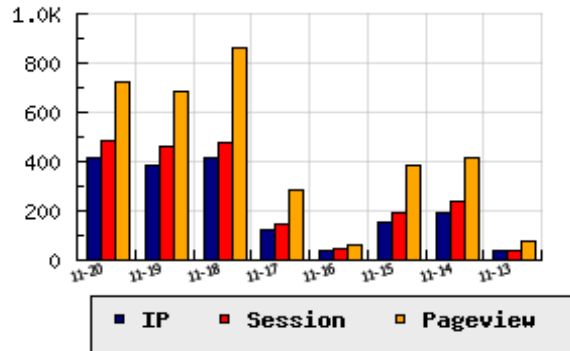

ข้อมูลสถิติ ณ วันปัจจุบัน

กราฟแสดงสถิติ 8 วัน

อัตราการเติบโตของเว็บ +8.92 % จากวันที่ผ่านมา

ลำดับการเยี่ยมชมเว็บไซต์

ที่(สมาชิกทั้งหมด) 220/7839

ที่(หมวดหลัก) 17/86(การศึกษา)

ที่(หมวดย่อย) 9/24(แหล่งข้อมูล ความรู้)

ข้อมูลสถิติประจำวัน

pageviews : 723

UIP : 415

USS : 484

RV(%) : 27 %

อัตราการเยี่ยมชม และจัดอันดับเว็บย้อนหลัง 8 วัน

mm-dd	UIP	USS	PVs	RV(%)	CH(%)	Rank	Rank/สมาชิก(หมวดหลัก)	Rank/สมาชิก(หมวดย่อย)
11-20	415	484	723	26.75	+8.92	220/7839	17/86(การศึกษา)	9/24(แหล่งข้อมูล ความรู้)
11-19	381	461	682	26.25	-8.41	226/7839	17/89(การศึกษา)	9/26(แหล่งข้อมูล ความรู้)
11-18	416	478	863	25.72	+243.80	221/7839	17/85(การศึกษา)	9/24(แหล่งข้อมูล ความรู้)
11-17	121	145	286	27.27	+188.10	261/7839	21/84(การศึกษา)	10/25(แหล่งข้อมูล ความรู้)
11-16	42	44	65	30.95	-72.73	302/7839	26/81(การศึกษา)	10/22(แหล่งข้อมูล ความรู้)
11-15	154	191	382	33.77	-18.52	255/7839	18/82(การศึกษา)	9/26(แหล่งข้อมูล ความรู้)
11-14	189	242	419	33.86	+397.37	257/7839	20/81(การศึกษา)	9/24(แหล่งข้อมูล ความรู้)
11-13	38	42	77	34.21	-	326/7839	29/84(การศึกษา)	10/25(แหล่งข้อมูล ความรู้)

นิยาม UIP : จำนวน IP ที่ไม่ซ้ำกัน, USS : Unique Session (Session ที่ไม่ซ้ำกัน), PVs : pageviews จำนวนข้อมูลฮิต, RV%(Return Visitor) จำนวน IP ที่กลับมาดูเว็บ

CH% อัตราการเปลี่ยนแปลงของ UIP , Rank : ลำดับที่ของเว็บ จากจำนวนเว็บไซต์ทั้งหมด และนิยามทั้งหมดอ่านได้ที่ <http://truehits.net/faq/>