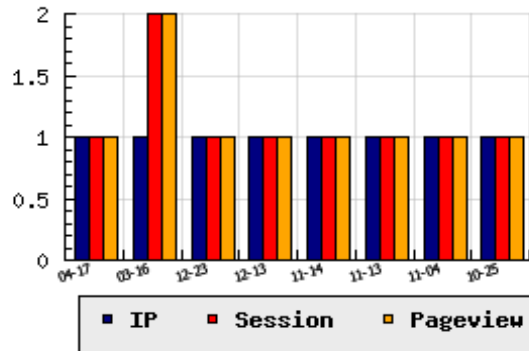

ข้อมูลสถิติ ณ วันปัจจุบัน

กราฟแสดงสถิติ 8 วัน

อัตราการเติบโตของเว็บ - % จากวันที่ผ่านมา

ลำดับการเยี่ยมชมเว็บไซต์

ที่(สมาชิกทั้งหมด) 565/7821

ที่(หมวดหลัก) 27/51(อสังหาริมทรัพย์-ก่อสร้าง)

ที่(หมวดย่อย) 3/7(ธุรกิจอสังหา บ้านจัดสรร,คอนโด,อพาร์ทเมนท์)

ข้อมูลสถิติประจำวัน

pageviews : 1

UIP : 1

USS : 1

RV(%) : 0 %

อัตราการเยี่ยมชม และจัดอันดับเว็บย้อนหลัง 8 วัน

mm-dd	UIP	USS	PVs	RV(%)	CH(%)	Rank	Rank/สมาชิก(หมวดหลัก)	Rank/สมาชิก(หมวดย่อย)
04-17	1	1	1	0.00	-	565/7821	27/51(อสังหาริมทรัพย์-ก่อสร้าง)	3/7(ธุรกิจอสังหา บ้านจัดสรร,คอนโด,อพาร์ทเมนท์)
03-16	1	2	2	100.00	-	526/7820	25/49(อสังหาริมทรัพย์-ก่อสร้าง)	3/7(ธุรกิจอสังหา บ้านจัดสรร,คอนโด,อพาร์ทเมนท์)
12-23	1	1	1	0.00	-	596/7817	29/52(อสังหาริมทรัพย์-ก่อสร้าง)	4/8(ธุรกิจอสังหา บ้านจัดสรร,คอนโด,อพาร์ทเมนท์)
12-13	1	1	1	0.00	-	614/7810	28/51(อสังหาริมทรัพย์-ก่อสร้าง)	3/7(ธุรกิจอสังหา บ้านจัดสรร,คอนโด,อพาร์ทเมนท์)
11-14	1	1	1	0.00	-	639/7842	31/326(อสังหาริมทรัพย์-ก่อสร้าง)	4/47(ธุรกิจอสังหา บ้านจัดสรร,คอนโด,อพาร์ทเมนท์)
11-13	1	1	1	0.00	-	641/7842	32/326(อสังหาริมทรัพย์-ก่อสร้าง)	4/47(ธุรกิจอสังหา บ้านจัดสรร,คอนโด,อพาร์ทเมนท์)
11-04	1	1	1	0.00	-	612/7841	29/326(อสังหาริมทรัพย์-ก่อสร้าง)	3/47(ธุรกิจอสังหา บ้านจัดสรร,คอนโด,อพาร์ทเมนท์)
10-25	1	1	1	0.00	-	632/7841	32/326(อสังหาริมทรัพย์-ก่อสร้าง)	4/47(ธุรกิจอสังหา บ้านจัดสรร,คอนโด,อพาร์ทเมนท์)

นิยาม UIP : จำนวน IP ที่ไม่ซ้ำกัน, USS : Unique Session (Session ที่ไม่ซ้ำกัน), PVs : pageviews จำนวนข้อมูลฮิต, RV%(Return Visitor) จำนวน IP ที่กลับมาดูเว็บ

CH% อัตราการเปลี่ยนแปลงของ UIP , Rank : ลำดับที่ของเว็บ จากจำนวนเว็บไซต์ทั้งหมด และนิยามทั้งหมดอ่านได้ที่ <http://truehits.net/faq/>