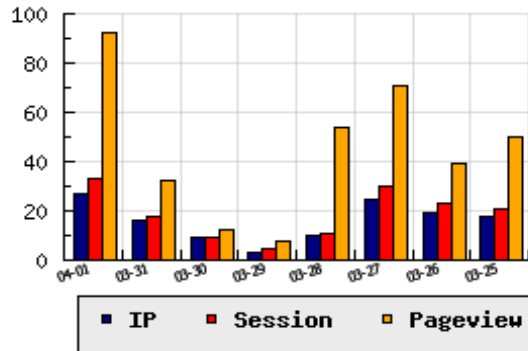

**ข้อมูลสถิติประจำวัน**

pageviews : 92

UIP : 27

USS : 33

RV(%) : 56 %

**กราฟแสดงสถิติ 8 วัน**

**อัตราการเยี่ยมชม และจัดอันดับเว็บย้อนหลัง 8 วัน**

mm-dd	UIP	USS	PVs	RV(%)	CH(%)	Rank	Rank/สมาชิก(หมวดหลัก)	Rank/สมาชิก(หมวดย่อย)
04-01	27	33	92	55.56	+68.75	296/7840	37/76(หน่วยงานราชการ,องค์กร)	4/7(หน่วยงานพิเศษ)
03-31	16	18	32	37.50	+77.78	306/7840	38/78(หน่วยงานราชการ,องค์กร)	4/7(หน่วยงานพิเศษ)
03-30	9	9	12	33.33	+200.00	326/7840	38/74(หน่วยงานราชการ,องค์กร)	5/6(หน่วยงานพิเศษ)
03-29	3	5	8	66.67	-70.00	370/7840	44/72(หน่วยงานราชการ,องค์กร)	5/6(หน่วยงานพิเศษ)
03-28	10	11	54	50.00	-60.00	331/7840	41/76(หน่วยงานราชการ,องค์กร)	5/7(หน่วยงานพิเศษ)
03-27	25	30	71	56.00	+31.58	303/7840	39/78(หน่วยงานราชการ,องค์กร)	4/8(หน่วยงานพิเศษ)
03-26	19	23	39	47.37	+5.56	309/7840	40/76(หน่วยงานราชการ,องค์กร)	4/7(หน่วยงานพิเศษ)
03-25	18	21	50	55.56	+50.00	314/7840	40/77(หน่วยงานราชการ,องค์กร)	4/8(หน่วยงานพิเศษ)

**Daily Highlight Statistic - ข้อมูลสถิติสำคัญประจำวัน 2025/04/01**

URL	nrct-old.nrct.go.th	92(100.00 %)
Referrer	nrct-old.nrct.go.th	54(58.70 %)
PAGE	information	53(57.61 %)
OS	Windows 10	81(88.04 %)
Browser	Chrome	85(92.39 %)
Resolution	1920*1080	38(41.30 %)
Search Engine		0(- %)
Search Keyword		0(- %)
ISP	TRUE INTERNET Co.,Ltd.	5(18.52 %)
Thailand Visitors	Thailand	(100.00 %)
Oversea Visitors	Oversea	(0.00 %)

นิยาม UIP : จำนวน IP ที่ไม่ซ้ำกัน, USS : Unique Session (Session ที่ไม่ซ้ำกัน), PVs : pageviews จำนวนข้อมูลฮิต, RV%(Return Visitor) จำนวน IP ที่กลับมาดูเว็บ

CH% อัตราการเปลี่ยนแปลงของ UIP , Rank : ลำดับที่ของเว็บ จากจำนวนเว็บไซต์ทั้งหมด และนิยามทั้งหมดอ่านได้ที่ <http://truehits.net/faq/>