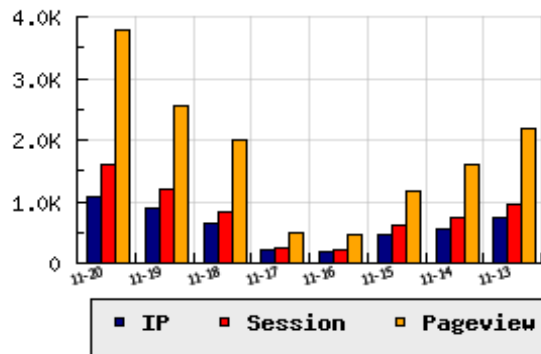

ข้อมูลสถิติ ณ วันปัจจุบัน

กราฟแสดงสถิติ 8 วัน

อัตราการเติบโตของเว็บ +21.09 % จากวันที่ผ่านมา

ลำดับการเยี่ยมชมเว็บไซต์

ที่(สมาชิกทั้งหมด) 169/7839

ที่(หมวดหลัก) 19/78(หน่วยงานราชการ,องค์กร)

ที่(หมวดย่อย) 4/8(หน่วยงานพิเศษ)

ข้อมูลสถิติประจำวัน

pageviews : 3,782

UIP : 1,085

USS : 1,609

RV(%) : 52 %

อัตราการเยี่ยมชม และจัดอันดับเว็บย้อนหลัง 8 วัน

mm-dd	UIP	USS	PVs	RV(%)	CH(%)	Rank	Rank/สมาชิก(หมวดหลัก)	Rank/สมาชิก(หมวดย่อย)
11-20	1,085	1,609	3,782	52.07	+21.09	169/7839	19/78(หน่วยงานราชการ,องค์กร)	4/8(หน่วยงานพิเศษ)
11-19	896	1,207	2,547	51.12	+40.44	179/7839	20/78(หน่วยงานราชการ,องค์กร)	4/7(หน่วยงานพิเศษ)
11-18	638	839	1,994	48.90	+209.71	196/7839	21/80(หน่วยงานราชการ,องค์กร)	4/7(หน่วยงานพิเศษ)
11-17	206	242	487	38.83	+7.29	228/7839	25/76(หน่วยงานราชการ,องค์กร)	4/7(หน่วยงานพิเศษ)
11-16	192	225	474	36.98	-59.41	236/7839	27/75(หน่วยงานราชการ,องค์กร)	4/7(หน่วยงานพิเศษ)
11-15	473	606	1,166	43.13	-16.58	200/7839	24/79(หน่วยงานราชการ,องค์กร)	4/7(หน่วยงานพิเศษ)
11-14	567	753	1,607	48.85	-22.96	201/7839	24/80(หน่วยงานราชการ,องค์กร)	4/7(หน่วยงานพิเศษ)
11-13	736	950	2,197	50.68	+1.10	189/7839	22/76(หน่วยงานราชการ,องค์กร)	4/6(หน่วยงานพิเศษ)

นิยาม UIP : จำนวน IP ที่ไม่ซ้ำกัน, USS : Unique Session (Session ที่ไม่ซ้ำกัน), PVs : pageviews จำนวนข้อมูลฮิต, RV%(Return Visitor) จำนวน IP ที่กลับมาดูเว็บ

CH% อัตราการเปลี่ยนแปลงของ UIP , Rank : ลำดับที่ของเว็บ จากจำนวนเว็บไซต์ทั้งหมด และนิยามทั้งหมดอ่านได้ที่ <http://truehits.net/faq/>