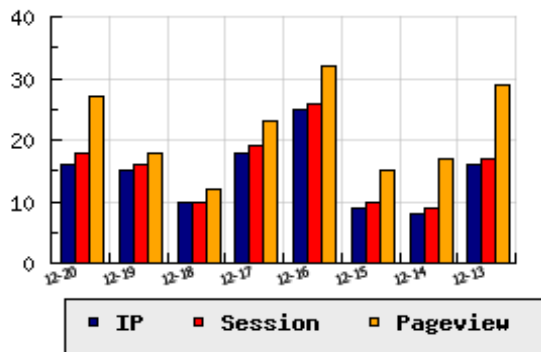

ข้อมูลสถิติ ณ วันปัจจุบัน

กราฟแสดงสถิติ 8 วัน

อัตราการเติบโตของเว็บ +6.67 % จากวันที่ผ่านมา

ลำดับการเยี่ยมชมเว็บไซต์

ที่(สมาชิกทั้งหมด) 343/7839

ที่(หมวดหลัก) 67/83(ข่าว-สื่อ)

ที่(หมวดย่อย) 5/6(ข่าวและสื่ออื่นๆ)

ข้อมูลสถิติประจำวัน

pageviews : 27

UIP : 16

USS : 18

RV(%) : 31 %

อัตราการเยี่ยมชม และจัดอันดับเว็บย้อนหลัง 8 วัน

mm-dd	UIP	USS	PVs	RV(%)	CH(%)	Rank	Rank/สมาชิก(หมวดหลัก)	Rank/สมาชิก(หมวดย่อย)
12-20	16	18	27	31.25	+6.67	343/7839	67/83(ข่าว-สื่อ)	5/6(ข่าวและสื่ออื่นๆ)
12-19	15	16	18	20.00	+50.00	350/7839	67/83(ข่าว-สื่อ)	5/6(ข่าวและสื่ออื่นๆ)
12-18	10	10	12	20.00	-44.44	376/7839	67/83(ข่าว-สื่อ)	5/6(ข่าวและสื่ออื่นๆ)
12-17	18	19	23	11.11	-28.00	342/7839	67/82(ข่าว-สื่อ)	5/6(ข่าวและสื่ออื่นๆ)
12-16	25	26	32	24.00	+177.78	328/7839	67/84(ข่าว-สื่อ)	5/6(ข่าวและสื่ออื่นๆ)
12-15	9	10	15	44.44	+12.50	370/7839	67/83(ข่าว-สื่อ)	5/6(ข่าวและสื่ออื่นๆ)
12-14	8	9	17	25.00	-50.00	374/7839	67/83(ข่าว-สื่อ)	5/6(ข่าวและสื่ออื่นๆ)
12-13	16	17	29	25.00	-38.46	349/7839	68/85(ข่าว-สื่อ)	5/6(ข่าวและสื่ออื่นๆ)

นิยาม UIP : จำนวน IP ที่ไม่ซ้ำกัน, USS : Unique Session (Session ที่ไม่ซ้ำกัน), PVs : pageviews จำนวนข้อมูลฮิต, RV%(Return Visitor) จำนวน IP ที่กลับมาดูเว็บ

CH% อัตราการเปลี่ยนแปลงของ UIP , Rank : ลำดับที่ของเว็บ จากจำนวนเว็บไซต์ทั้งหมด และนิยามทั้งหมดอ่านได้ที่ <http://truehits.net/faq/>