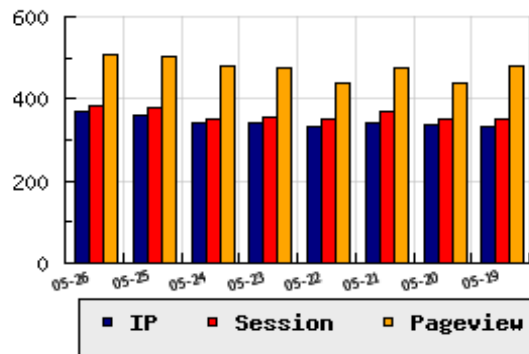

**ข้อมูลสถิติ ณ วันปัจจุบัน**

กราฟแสดงสถิติ 8 วัน

อัตราการเติบโตของเว็บ +2.49 % จากวันที่ผ่านมา

**ลำดับการเยี่ยมชมเว็บไซต์**

ที่(สมาชิกทั้งหมด) 497/8581

ที่(หมวดหลัก) 75/420(ข่าว-สื่อ)

ที่(หมวดย่อย) 4/45(รายการโทรทัศน์(เคเบิล,อินเทอร์เน็ต))

**ข้อมูลสถิติประจำวัน**

pageviews : 510

UIP : 371

USS : 383

RV(%) : 17 %

**อัตราการเยี่ยมชม และจัดอันดับเว็บย้อนหลัง 8 วัน**

mm-dd	UIP	USS	PVs	RV(%)	CH(%)	Rank	Rank/สมาชิก(หมวดหลัก)	Rank/สมาชิก(หมวดย่อย)
05-26	371	383	510	17.25	+2.49	497/8581	75/420(ข่าว-สื่อ)	4/45(รายการโทรทัศน์(เคเบิล,อินเทอร์เน็ต))
05-25	362	378	502	20.44	+6.47	495/8581	74/420(ข่าว-สื่อ)	4/45(รายการโทรทัศน์(เคเบิล,อินเทอร์เน็ต))
05-24	340	351	482	19.71	-0.29	473/8581	73/420(ข่าว-สื่อ)	4/45(รายการโทรทัศน์(เคเบิล,อินเทอร์เน็ต))
05-23	341	357	477	21.11	+3.02	482/8581	74/420(ข่าว-สื่อ)	4/45(รายการโทรทัศน์(เคเบิล,อินเทอร์เน็ต))
05-22	331	352	438	15.11	-3.50	504/8581	75/420(ข่าว-สื่อ)	4/45(รายการโทรทัศน์(เคเบิล,อินเทอร์เน็ต))
05-21	343	371	474	20.41	+1.18	502/8581	75/420(ข่าว-สื่อ)	4/45(รายการโทรทัศน์(เคเบิล,อินเทอร์เน็ต))
05-20	339	353	438	17.11	+1.80	506/8581	75/420(ข่าว-สื่อ)	4/45(รายการโทรทัศน์(เคเบิล,อินเทอร์เน็ต))
05-19	333	352	481	21.62	+3.10	508/8581	76/420(ข่าว-สื่อ)	4/45(รายการโทรทัศน์(เคเบิล,อินเทอร์เน็ต))

นิยาม UIP : จำนวน IP ที่ไม่ซ้ำกัน, USS : Unique Session (Session ที่ไม่ซ้ำกัน), PVs : pageviews จำนวนข้อมูลฮิต, RV%(Return Visitor) จำนวน IP ที่กลับมาดูเว็บ

CH% อัตราการเปลี่ยนแปลงของ UIP , Rank : ลำดับที่ของเว็บ จากจำนวนเว็บไซต์ทั้งหมด และนิยามทั้งหมดอ่านได้ที่ <http://truehits.net/faq/>