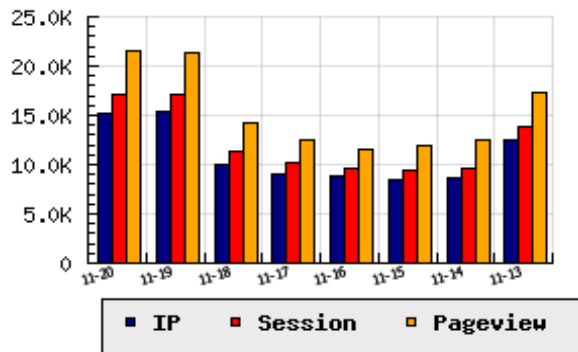

ข้อมูลสถิติ ณ วันปัจจุบัน

อัตราการเติบโตของเว็บ -1.72 % จากวันที่ผ่านมา

ลำดับการเยี่ยมชมเว็บไซต์

ที่(สมาชิกทั้งหมด) 70/7839

ที่(หมวดหลัก) 2/39(ยานยนต์)

ที่(หมวดย่อย) 2/16(ความรู้เรื่องรถ)

ข้อมูลสถิติประจำวัน

pageviews : 21,543

UIP : 15,188

USS : 17,038

RV(%) : 21 %

กราฟแสดงสถิติ 8 วัน

อัตราการเยี่ยมชม และจัดอันดับเว็บย้อนหลัง 8 วัน

mm-dd	UIP	USS	PVs	RV(%)	CH(%)	Rank	Rank/สมาชิก(หมวดหลัก)	Rank/สมาชิก(หมวดย่อย)
11-20	15,188	17,038	21,543	20.59	-1.72	70/7839	2/39(ยานยนต์)	2/16(ความรู้เรื่องรถ)
11-19	15,454	17,195	21,337	20.25	+55.19	74/7839	2/40(ยานยนต์)	2/16(ความรู้เรื่องรถ)
11-18	9,958	11,262	14,282	21.24	+9.13	86/7839	4/39(ยานยนต์)	4/16(ความรู้เรื่องรถ)
11-17	9,125	10,207	12,498	20.16	+4.20	79/7839	4/38(ยานยนต์)	4/16(ความรู้เรื่องรถ)
11-16	8,757	9,544	11,594	18.98	+4.67	81/7839	2/39(ยานยนต์)	2/16(ความรู้เรื่องรถ)
11-15	8,366	9,371	11,980	20.28	-3.44	85/7839	2/40(ยานยนต์)	2/16(ความรู้เรื่องรถ)
11-14	8,664	9,700	12,454	20.21	-30.44	89/7839	2/37(ยานยนต์)	2/16(ความรู้เรื่องรถ)
11-13	12,456	13,804	17,294	20.38	+65.62	77/7839	2/39(ยานยนต์)	2/16(ความรู้เรื่องรถ)

นิยาม UIP : จำนวน IP ที่ไม่ซ้ำกัน, USS : Unique Session (Session ที่ไม่ซ้ำกัน), PVs : pageviews จำนวนข้อมูลฮิต, RV%(Return Visitor) จำนวน IP ที่กลับมาดูเว็บ

CH% อัตราการเปลี่ยนแปลงของ UIP , Rank : ลำดับที่ของเว็บ จากจำนวนเว็บไซต์ทั้งหมด และนิยามทั้งหมดอ่านได้ที่ <http://truehits.net/faq/>