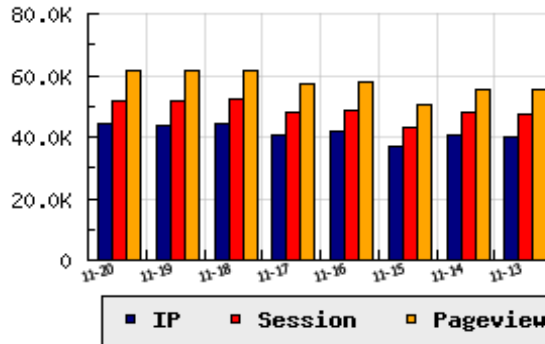

ข้อมูลสถิติ ณ วันปัจจุบัน

กราฟแสดงสถิติ 8 วัน

อัตราการเติบโตของเว็บ +1.03 % จากวันที่ผ่านมา

ลำดับการเยี่ยมชมเว็บไซต์

ที่(สมาชิกทั้งหมด) 39/7839

ที่(หมวดหลัก) 1/20(บุคคล-สังคม)

ที่(หมวดย่อย) 1/6(ครอบครัว แม่และเด็ก)

ข้อมูลสถิติประจำวัน

pageviews : 61,658

UIP : 44,030

USS : 51,896

RV(%) : 25 %

อัตราการเยี่ยมชม และจัดอันดับเว็บย้อนหลัง 8 วัน

mm-dd	UIP	USS	PVs	RV(%)	CH(%)	Rank	Rank/สมาชิก(หมวดหลัก)	Rank/สมาชิก(หมวดย่อย)
11-20	44,030	51,896	61,658	25.26	+1.03	39/7839	1/20(บุคคล-สังคม)	1/6(ครอบครัว แม่และเด็ก)
11-19	43,580	51,654	61,526	25.57	-1.34	38/7839	1/21(บุคคล-สังคม)	1/6(ครอบครัว แม่และเด็ก)
11-18	44,170	52,346	61,310	23.91	+8.18	40/7839	1/19(บุคคล-สังคม)	1/6(ครอบครัว แม่และเด็ก)
11-17	40,831	48,043	57,113	24.77	-1.94	37/7839	1/20(บุคคล-สังคม)	1/7(ครอบครัว แม่และเด็ก)
11-16	41,637	48,819	57,977	25.02	+11.97	37/7839	1/25(บุคคล-สังคม)	1/6(ครอบครัว แม่และเด็ก)
11-15	37,187	43,249	50,490	22.69	-8.86	39/7839	1/20(บุคคล-สังคม)	1/6(ครอบครัว แม่และเด็ก)
11-14	40,801	47,765	55,526	22.42	+1.24	39/7839	1/22(บุคคล-สังคม)	1/7(ครอบครัว แม่และเด็ก)
11-13	40,300	47,288	55,248	22.23	-2.78	38/7839	1/20(บุคคล-สังคม)	1/6(ครอบครัว แม่และเด็ก)

นิยาม UIP : จำนวน IP ที่ไม่ซ้ำกัน, USS : Unique Session (Session ที่ไม่ซ้ำกัน), PVs : pageviews จำนวนข้อมูลฮิต, RV%(Return Visitor) จำนวน IP ที่กลับมาดูเว็บ

CH% อัตราการเปลี่ยนแปลงของ UIP , Rank : ลำดับที่ของเว็บ จากจำนวนเว็บไซต์ทั้งหมด และนิยามทั้งหมดอ่านได้ที่ <http://truehits.net/faq/>