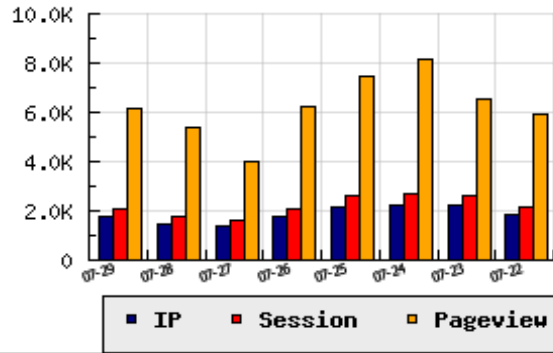

ข้อมูลสถิติ ณ วันปัจจุบัน

กราฟแสดงสถิติ 8 วัน

อัตราการเติบโตของเว็บ +18.14 % จากวันที่ผ่านมา

ลำดับการเยี่ยมชมเว็บไซต์

ที่(สมาชิกทั้งหมด) 145/7827

ที่(หมวดหลัก) 9/76(หน่วยงานราชการ,องค์กร)

ที่(หมวดย่อย) 2/8(หน่วยงานพิเศษ)

ข้อมูลสถิติประจำวัน

pageviews : 6,167

UIP : 1,765

USS : 2,071

RV(%) : 39 %

อัตราการเยี่ยมชม และจัดอันดับเว็บย้อนหลัง 8 วัน

mm-dd	UIP	USS	PVs	RV(%)	CH(%)	Rank	Rank/สมาชิก(หมวดหลัก)	Rank/สมาชิก(หมวดย่อย)
07-29	1,765	2,071	6,167	38.98	+18.14	145/7827	9/76(หน่วยงานราชการ,องค์กร)	2/8(หน่วยงานพิเศษ)
07-28	1,494	1,766	5,392	39.56	+5.96	145/7827	9/74(หน่วยงานราชการ,องค์กร)	2/5(หน่วยงานพิเศษ)
07-27	1,410	1,619	4,010	36.81	-19.38	148/7827	9/77(หน่วยงานราชการ,องค์กร)	2/6(หน่วยงานพิเศษ)
07-26	1,749	2,083	6,245	36.36	-19.55	150/7827	12/81(หน่วยงานราชการ,องค์กร)	3/7(หน่วยงานพิเศษ)
07-25	2,174	2,577	7,429	39.19	-2.34	143/7827	10/83(หน่วยงานราชการ,องค์กร)	3/7(หน่วยงานพิเศษ)
07-24	2,226	2,682	8,181	38.77	+0.04	144/7827	11/79(หน่วยงานราชการ,องค์กร)	3/8(หน่วยงานพิเศษ)
07-23	2,225	2,582	6,541	38.47	+20.79	143/7827	10/80(หน่วยงานราชการ,องค์กร)	2/8(หน่วยงานพิเศษ)
07-22	1,842	2,189	5,947	40.01	+27.92	145/7827	9/80(หน่วยงานราชการ,องค์กร)	2/9(หน่วยงานพิเศษ)

นิยาม UIP : จำนวน IP ที่ไม่ซ้ำกัน, USS : Unique Session (Session ที่ไม่ซ้ำกัน), PVs : pageviews จำนวนข้อมูลฮิต, RV%(Return Visitor) จำนวน IP ที่กลับมาดูเว็บ

CH% อัตราการเปลี่ยนแปลงของ UIP , Rank : ลำดับที่ของเว็บ จากจำนวนเว็บไซต์ทั้งหมด และนิยามทั้งหมดอ่านได้ที่ <http://truehits.net/faq/>