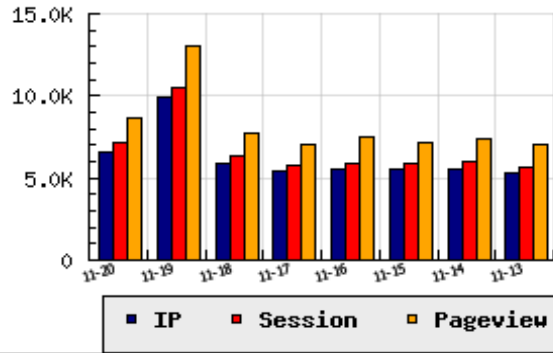

ข้อมูลสถิติ ณ วันปัจจุบัน

กราฟแสดงสถิติ 8 วัน

อัตราการเติบโตของเว็บ -33.16 % จากวันที่ผ่านมา

ลำดับการเยี่ยมชมเว็บไซต์

ที่(สมาชิกทั้งหมด) 102/7839

ที่(หมวดหลัก) 41/83(ข่าว-สื่อ)

ที่(หมวดย่อย) 2/3(วารสาร,นิตยสาร)

ข้อมูลสถิติประจำวัน

pageviews : 8,632

UIP : 6,614

USS : 7,113

RV(%) : 19 %

อัตราการเยี่ยมชม และจัดอันดับเว็บย้อนหลัง 8 วัน

mm-dd	UIP	USS	PVs	RV(%)	CH(%)	Rank	Rank/สมาชิก(หมวดหลัก)	Rank/สมาชิก(หมวดย่อย)
11-20	6,614	7,113	8,632	19.04	-33.16	102/7839	41/83(ข่าว-สื่อ)	2/3(วารสาร,นิตยสาร)
11-19	9,895	10,516	13,070	19.64	+67.26	85/7839	40/84(ข่าว-สื่อ)	2/3(วารสาร,นิตยสาร)
11-18	5,916	6,350	7,693	17.70	+10.23	106/7839	42/83(ข่าว-สื่อ)	2/3(วารสาร,นิตยสาร)
11-17	5,367	5,822	7,009	17.63	-3.07	102/7839	43/84(ข่าว-สื่อ)	2/3(วารสาร,นิตยสาร)
11-16	5,537	5,878	7,453	18.30	-0.86	100/7839	42/84(ข่าว-สื่อ)	2/3(วารสาร,นิตยสาร)
11-15	5,585	5,917	7,118	17.31	+1.05	106/7839	42/83(ข่าว-สื่อ)	2/3(วารสาร,นิตยสาร)
11-14	5,527	6,000	7,341	17.68	+3.87	104/7839	42/84(ข่าว-สื่อ)	2/3(วารสาร,นิตยสาร)
11-13	5,321	5,666	7,082	18.14	-15.00	105/7839	41/83(ข่าว-สื่อ)	2/3(วารสาร,นิตยสาร)

นิยาม UIP : จำนวน IP ที่ไม่ซ้ำกัน, USS : Unique Session (Session ที่ไม่ซ้ำกัน), PVs : pageviews จำนวนข้อมูลฮิต, RV%(Return Visitor) จำนวน IP ที่กลับมาดูเว็บ

CH% อัตราการเปลี่ยนแปลงของ UIP, Rank : ลำดับที่ของเว็บ จากจำนวนเว็บไซต์ทั้งหมด และนิยามทั้งหมดอ่านได้ที่ <http://truehits.net/faq/>