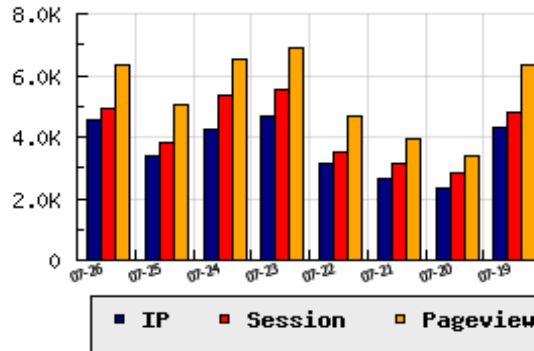

ข้อมูลสถิติ ณ วันปัจจุบัน

กราฟแสดงสถิติ 8 วัน

อัตราการเติบโตของเว็บ +34.96 % จากวันที่ผ่านมา

ลำดับการเยี่ยมชมเว็บไซต์

ที่(สมาชิกทั้งหมด) 113/7827

ที่(หมวดหลัก) 45/88(ข่าว-สื่อ)

ที่(หมวดย่อย) 2/4(วารสาร, นิตยสาร)

ข้อมูลสถิติประจำวัน

pageviews : 6,312

UIP : 4,532

USS : 4,947

RV(%) : 20 %

อัตราการเยี่ยมชม และจัดอันดับเว็บย้อนหลัง 8 วัน

mm-dd	UIP	USS	PVs	RV(%)	CH(%)	Rank	Rank/สมาชิก(หมวดหลัก)	Rank/สมาชิก(หมวดย่อย)
07-26	4,532	4,947	6,312	20.23	+34.96	113/7827	45/88(ข่าว-สื่อ)	2/4(วารสาร, นิตยสาร)
07-25	3,358	3,792	5,021	21.23	-20.58	127/7827	47/85(ข่าว-สื่อ)	2/3(วารสาร, นิตยสาร)
07-24	4,228	5,333	6,536	21.78	-9.58	118/7827	47/86(ข่าว-สื่อ)	2/3(วารสาร, นิตยสาร)
07-23	4,676	5,534	6,864	20.53	+48.35	116/7827	47/87(ข่าว-สื่อ)	2/4(วารสาร, นิตยสาร)
07-22	3,152	3,502	4,675	20.11	+19.58	122/7827	48/86(ข่าว-สื่อ)	2/3(วารสาร, นิตยสาร)
07-21	2,636	3,123	3,963	19.12	+13.72	128/7827	49/86(ข่าว-สื่อ)	2/3(วารสาร, นิตยสาร)
07-20	2,318	2,803	3,386	18.08	-46.08	132/7827	49/86(ข่าว-สื่อ)	2/3(วารสาร, นิตยสาร)
07-19	4,299	4,813	6,313	20.84	-40.61	115/7827	46/86(ข่าว-สื่อ)	2/3(วารสาร, นิตยสาร)

นิยาม UIP : จำนวน IP ที่ไม่ซ้ำกัน, USS : Unique Session (Session ที่ไม่ซ้ำกัน), PVs : pageviews จำนวนข้อมูลฮิต, RV%(Return Visitor) จำนวน IP ที่กลับมาดูเว็บ

CH% อัตราการเปลี่ยนแปลงของ UIP, Rank : ลำดับที่ของเว็บ จากจำนวนเว็บไซต์ทั้งหมด และนิยามทั้งหมดอ่านได้ที่ <http://truehits.net/faq/>