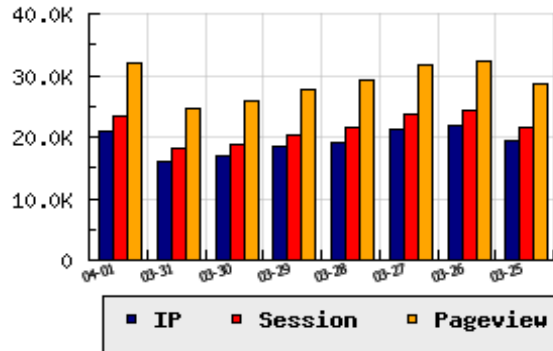

**ข้อมูลสถิติ ณ วันปัจจุบัน**

กราฟแสดงสถิติ 8 วัน

อัตราการเติบโตของเว็บ +29.51 % จากวันที่ผ่านมา

**ลำดับการเยี่ยมชมเว็บไซต์**

ที่(สมาชิกทั้งหมด) 66/7840

ที่(หมวดหลัก) 31/80(ข่าว-สื่อ)

ที่(หมวดย่อย) 1/3(วารสาร,นิตยสาร)

**ข้อมูลสถิติประจำวัน**

pageviews : 31,944

UIP : 20,919

USS : 23,511

RV(%) : 29 %

**อัตราการเยี่ยมชม และจัดอันดับเว็บย้อนหลัง 8 วัน**

mm-dd	UIP	USS	PVs	RV(%)	CH(%)	Rank	Rank/สมาชิก(หมวดหลัก)	Rank/สมาชิก(หมวดย่อย)
04-01	20,919	23,511	31,944	28.61	+29.51	66/7840	31/80(ข่าว-สื่อ)	1/3(วารสาร,นิตยสาร)
03-31	16,153	18,056	24,626	27.80	-3.70	70/7840	34/79(ข่าว-สื่อ)	1/3(วารสาร,นิตยสาร)
03-30	16,773	18,706	25,707	29.65	-8.73	62/7840	31/78(ข่าว-สื่อ)	1/2(วารสาร,นิตยสาร)
03-29	18,378	20,453	27,625	29.12	-3.67	59/7840	31/81(ข่าว-สื่อ)	1/3(วารสาร,นิตยสาร)
03-28	19,079	21,470	29,214	28.84	-9.97	64/7840	33/80(ข่าว-สื่อ)	1/3(วารสาร,นิตยสาร)
03-27	21,193	23,706	31,705	27.77	-2.79	61/7840	29/79(ข่าว-สื่อ)	1/3(วารสาร,นิตยสาร)
03-26	21,801	24,446	32,217	27.41	+12.71	58/7840	29/79(ข่าว-สื่อ)	1/3(วารสาร,นิตยสาร)
03-25	19,343	21,635	28,635	26.93	-12.15	62/7840	30/79(ข่าว-สื่อ)	1/2(วารสาร,นิตยสาร)

นิยาม UIP : จำนวน IP ที่ไม่ซ้ำกัน, USS : Unique Session (Session ที่ไม่ซ้ำกัน), PVs : pageviews จำนวนข้อมูลฮิต, RV%(Return Visitor) จำนวน IP ที่กลับมาดูเว็บ

CH% อัตราการเปลี่ยนแปลงของ UIP, Rank : ลำดับที่ของเว็บ จากจำนวนเว็บไซต์ทั้งหมด และนิยามทั้งหมดอ่านได้ที่ <http://truehits.net/faq/>