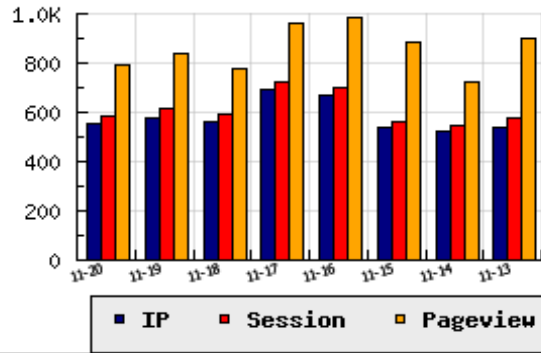

ข้อมูลสถิติ ณ วันปัจจุบัน

กราฟแสดงสถิติ 8 วัน

อัตราการเติบโตของเว็บ -4.49 % จากวันที่ผ่านมา

ลำดับการเยี่ยมชมเว็บไซต์

ที่(สมาชิกทั้งหมด) 206/7839

ที่(หมวดหลัก) 9/47(อสังหาริมทรัพย์-ก่อสร้าง)

ที่(หมวดย่อย) 2/7(ธุรกิจรับสร้างบ้าน ผู้ผลิตและจำหน่ายวัสดุ รับสร้างโรงงาน)

ข้อมูลสถิติประจำวัน

pageviews : 791

UIP : 553

USS : 588

RV(%) : 16 %

อัตราการเยี่ยมชม และจัดอันดับเว็บย้อนหลัง 8 วัน

mm-dd	UIP	USS	PVs	RV(%)	CH(%)	Rank	Rank/สมาชิก(หมวดหลัก)	Rank/สมาชิก(หมวดย่อย)
11-20	553	588	791	15.73	-4.49	206/7839	9/47(อสังหาริมทรัพย์-ก่อสร้าง)2/7(ธุรกิจรับสร้างบ้าน ผู้ผลิตและจำหน่ายวัสดุ รับสร้างโรงงาน)	
11-19	579	612	836	17.44	+2.66	203/7839	9/47(อสังหาริมทรัพย์-ก่อสร้าง)2/8(ธุรกิจรับสร้างบ้าน ผู้ผลิตและจำหน่ายวัสดุ รับสร้างโรงงาน)	
11-18	564	594	774	18.97	-18.14	203/7839	8/46(อสังหาริมทรัพย์-ก่อสร้าง)1/7(ธุรกิจรับสร้างบ้าน ผู้ผลิตและจำหน่ายวัสดุ รับสร้างโรงงาน)	
11-17	689	723	960	20.03	+2.53	173/7839	7/46(อสังหาริมทรัพย์-ก่อสร้าง)1/7(ธุรกิจรับสร้างบ้าน ผู้ผลิตและจำหน่ายวัสดุ รับสร้างโรงงาน)	
11-16	672	699	987	16.82	+25.14	180/7839	8/45(อสังหาริมทรัพย์-ก่อสร้าง)2/7(ธุรกิจรับสร้างบ้าน ผู้ผลิตและจำหน่ายวัสดุ รับสร้างโรงงาน)	
11-15	537	561	882	17.88	+2.09	195/7839	9/45(อสังหาริมทรัพย์-ก่อสร้าง)2/7(ธุรกิจรับสร้างบ้าน ผู้ผลิตและจำหน่ายวัสดุ รับสร้างโรงงาน)	
11-14	526	547	725	18.63	-2.95	202/7839	9/47(อสังหาริมทรัพย์-ก่อสร้าง)2/8(ธุรกิจรับสร้างบ้าน ผู้ผลิตและจำหน่ายวัสดุ รับสร้างโรงงาน)	
11-13	542	578	897	18.63	-7.35	202/7839	9/47(อสังหาริมทรัพย์-ก่อสร้าง)2/7(ธุรกิจรับสร้างบ้าน ผู้ผลิตและจำหน่ายวัสดุ รับสร้างโรงงาน)	

นิยาม UIP : จำนวน IP ที่ไม่ซ้ำกัน, USS : Unique Session (Session ที่ไม่ซ้ำกัน), PVs : pageviews จำนวนข้อมูลฮิต, RV%(Return Visitor) จำนวน IP ที่กลับมาดูเว็บ

CH% อัตราการเปลี่ยนแปลงของ UIP , Rank : ลำดับที่ของเว็บ จากจำนวนเว็บไซต์ทั้งหมด และนิยามทั้งหมดอ่านได้ที่ <http://truehits.net/faq/>