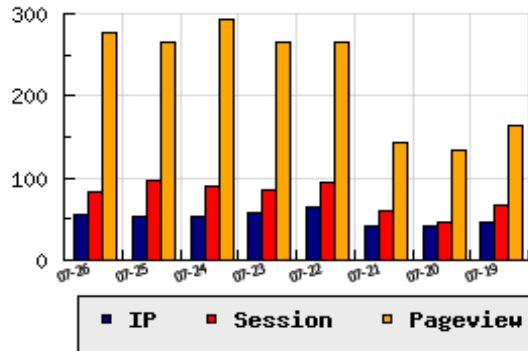

ข้อมูลสถิติ ณ วันปัจจุบัน

กราฟแสดงสถิติ 8 วัน

อัตราการเติบโตของเว็บ +5.77 % จากวันที่ผ่านมา

ลำดับการเยี่ยมชมเว็บไซต์

ที่(สมาชิกทั้งหมด) 315/7827

ที่(หมวดหลัก) 13/47(อสังหาริมทรัพย์-ก่อสร้าง)

ที่(หมวดย่อย) 2/8(ธุรกิจรับสร้างบ้าน ผู้ผลิตและจำหน่ายวัสดุ รับสร้างโรงงาน)

ข้อมูลสถิติประจำวัน

pageviews : 278

UIP : 55

USS : 84

RV(%) : 56 %

อัตราการเยี่ยมชม และจัดอันดับเว็บย้อนหลัง 8 วัน

mm-dd	UIP	USS	PVs	RV(%)	CH(%)	Rank	Rank/สมาชิก(หมวดหลัก)	Rank/สมาชิก(หมวดย่อย)
07-26	55	84	278	56.36	+5.77	315/7827	13/47(อสังหาริมทรัพย์-ก่อสร้าง)8(ธุรกิจรับสร้างบ้าน ผู้ผลิตและจำหน่ายวัสดุ รับสร้างโรงงาน)	2/8(ธุรกิจรับสร้างบ้าน ผู้ผลิตและจำหน่ายวัสดุ รับสร้างโรงงาน)
07-25	52	98	265	48.08	-3.70	321/7827	14/48(อสังหาริมทรัพย์-ก่อสร้าง)8(ธุรกิจรับสร้างบ้าน ผู้ผลิตและจำหน่ายวัสดุ รับสร้างโรงงาน)	2/8(ธุรกิจรับสร้างบ้าน ผู้ผลิตและจำหน่ายวัสดุ รับสร้างโรงงาน)
07-24	54	89	294	51.85	-6.90	323/7827	14/48(อสังหาริมทรัพย์-ก่อสร้าง)8(ธุรกิจรับสร้างบ้าน ผู้ผลิตและจำหน่ายวัสดุ รับสร้างโรงงาน)	2/8(ธุรกิจรับสร้างบ้าน ผู้ผลิตและจำหน่ายวัสดุ รับสร้างโรงงาน)
07-23	58	85	265	53.45	-10.77	321/7827	14/49(อสังหาริมทรัพย์-ก่อสร้าง)8(ธุรกิจรับสร้างบ้าน ผู้ผลิตและจำหน่ายวัสดุ รับสร้างโรงงาน)	2/8(ธุรกิจรับสร้างบ้าน ผู้ผลิตและจำหน่ายวัสดุ รับสร้างโรงงาน)
07-22	65	94	266	60.00	+54.76	306/7827	12/50(อสังหาริมทรัพย์-ก่อสร้าง)8(ธุรกิจรับสร้างบ้าน ผู้ผลิตและจำหน่ายวัสดุ รับสร้างโรงงาน)	2/8(ธุรกิจรับสร้างบ้าน ผู้ผลิตและจำหน่ายวัสดุ รับสร้างโรงงาน)
07-21	42	60	143	64.29	-	318/7827	14/47(อสังหาริมทรัพย์-ก่อสร้าง)8(ธุรกิจรับสร้างบ้าน ผู้ผลิตและจำหน่ายวัสดุ รับสร้างโรงงาน)	2/8(ธุรกิจรับสร้างบ้าน ผู้ผลิตและจำหน่ายวัสดุ รับสร้างโรงงาน)
07-20	42	47	133	42.86	-8.70	319/7827	14/49(อสังหาริมทรัพย์-ก่อสร้าง)9(ธุรกิจรับสร้างบ้าน ผู้ผลิตและจำหน่ายวัสดุ รับสร้างโรงงาน)	2/8(ธุรกิจรับสร้างบ้าน ผู้ผลิตและจำหน่ายวัสดุ รับสร้างโรงงาน)
07-19	46	67	165	47.83	-25.81	328/7827	15/47(อสังหาริมทรัพย์-ก่อสร้าง)8(ธุรกิจรับสร้างบ้าน ผู้ผลิตและจำหน่ายวัสดุ รับสร้างโรงงาน)	2/8(ธุรกิจรับสร้างบ้าน ผู้ผลิตและจำหน่ายวัสดุ รับสร้างโรงงาน)

Daily Highlight Statistic - ข้อมูลสถิติสำคัญประจำวัน 2024/07/26

URL	selectcon.com	278(100.00 %)
Referrer	www.selectcon.com	162(58.27 %)
PAGE	undefined	278(100.00 %)
OS	Windows 10	133(47.84 %)
Browser	Chrome	186(68.38 %)
Resolution	1536*864	54(19.42 %)
Search Engine	google.	44(100.00 %)
Search Keyword	(not provided)	44(100.00 %)
ISP	Super Broadband Network Co., Ltd.	16(29.09 %)
Thailand Visitors	Thailand	(94.55 %)
Oversea Visitors	Oversea	(5.45 %)

นิยาม UIP : จำนวน IP ที่ไม่ซ้ำกัน, USS : Unique Session (Session ที่ไม่ซ้ำกัน), PVs : pageviews จำนวนข้อมูลฮิต, RV%(Return Visitor) จำนวน IP ที่กลับมาดูเว็บ

CH% อัตราการเปลี่ยนแปลงของ UIP , Rank : ลำดับที่ของเว็บ จากจำนวนเว็บไซต์ทั้งหมด และนิยามทั้งหมดอ่านได้ที่ <http://truehits.net/faq/>

รายงานฉบับนี้จัดทำขึ้นอัตโนมัติโดย Truehits.net ภายใต้สำนักบริการเทคโนโลยีสารสนเทศภาครัฐ (สทสร.)