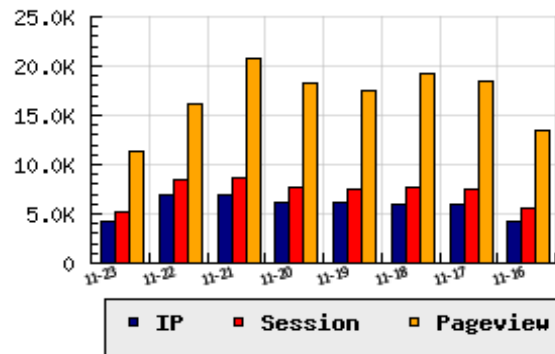

**ข้อมูลสถิติ ณ วันปัจจุบัน**

อัตราการเติบโตของเว็บ -39.54 % จากวันที่ผ่านมา

**ลำดับการเยี่ยมชมเว็บไซต์**

ที่(สมาชิกทั้งหมด) 147/7834

ที่(หมวดหลัก) 7/41(กีฬา)

ที่(หมวดย่อย) 5/30(ฟุตบอล)

**ข้อมูลสถิติประจำวัน**

pageviews : 11,360

UIP : 4,193

USS : 5,240

RV(%) : 47 %

**กราฟแสดงสถิติ 8 วัน**

**อัตราการเยี่ยมชม และจัดอันดับเว็บย้อนหลัง 8 วัน**

mm-dd	UIP	USS	PVs	RV(%)	CH(%)	Rank	Rank/สมาชิก(หมวดหลัก)	Rank/สมาชิก(หมวดย่อย)
11-23	4,193	5,240	11,360	47.20	-39.54	147/7834	7/41(กีฬา)	5/30(ฟุตบอล)
11-22	6,935	8,526	16,222	43.69	+0.76	120/7834	6/42(กีฬา)	4/31(ฟุตบอล)
11-21	6,883	8,716	20,831	45.01	+10.30	120/7843	6/307(กีฬา)	4/213(ฟุตบอล)
11-20	6,240	7,721	18,316	54.18	+2.56	124/7842	6/307(กีฬา)	4/213(ฟุตบอล)
11-19	6,084	7,551	17,478	45.87	+2.94	118/7842	7/307(กีฬา)	5/213(ฟุตบอล)
11-18	5,910	7,637	19,260	49.05	-0.54	118/7842	6/307(กีฬา)	4/213(ฟุตบอล)
11-17	5,942	7,499	18,489	50.20	+43.35	124/7842	6/307(กีฬา)	4/213(ฟุตบอล)
11-16	4,145	5,562	13,448	42.32	+50.34	140/7842	6/307(กีฬา)	4/213(ฟุตบอล)

นิยาม UIP : จำนวน IP ที่ไม่ซ้ำกัน, USS : Unique Session (Session ที่ไม่ซ้ำกัน), PVs : pageviews จำนวนข้อมูลฮิต, RV%(Return Visitor) จำนวน IP ที่กลับมาดูเว็บ

CH% อัตราการเปลี่ยนแปลงของ UIP , Rank : ลำดับที่ของเว็บ จากจำนวนเว็บไซต์ทั้งหมด และนิยามทั้งหมดอ่านได้ที่ <http://truehits.net/faq/>