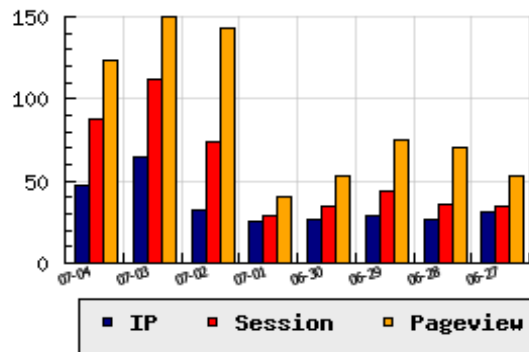

ข้อมูลสถิติ ณ วันปัจจุบัน

อัตราการเติบโตของเว็บ -27.69 % จากวันที่ผ่านมา

ลำดับการเยี่ยมชมเว็บไซต์

ที่(สมาชิกทั้งหมด) 262/7842

ที่(หมวดหลัก) 4/9(กีฬา)

ที่(หมวดย่อย) 3/3(ฟุตบอล)

ข้อมูลสถิติประจำวัน

pageviews : 124

UIP : 47

USS : 88

RV(%) : 28 %

กราฟแสดงสถิติ 8 วัน

อัตราการเยี่ยมชม และจัดอันดับเว็บย้อนหลัง 8 วัน

mm-dd	UIP	USS	PVs	RV(%)	CH(%)	Rank	Rank/สมาชิก(หมวดหลัก)	Rank/สมาชิก(หมวดย่อย)
07-04	47	88	124	27.66	-27.69	262/7842	4/9(กีฬา)	3/3(ฟุตบอล)
07-03	65	112	150	27.69	+103.12	251/7842	4/8(กีฬา)	3/3(ฟุตบอล)
07-02	32	74	143	28.12	+28.00	276/7842	4/9(กีฬา)	3/4(ฟุตบอล)
07-01	25	29	40	16.00	-7.41	283/7842	4/8(กีฬา)	3/3(ฟุตบอล)
06-30	27	35	53	29.63	-6.90	282/7842	4/10(กีฬา)	3/4(ฟุตบอล)
06-29	29	44	75	34.48	+7.41	272/7842	5/10(กีฬา)	3/4(ฟุตบอล)
06-28	27	36	70	44.44	-12.90	271/7842	4/9(กีฬา)	3/3(ฟุตบอล)
06-27	31	35	53	35.48	-29.55	274/7842	4/9(กีฬา)	3/4(ฟุตบอล)

Daily Highlight Statistic - ข้อมูลสถิติสำคัญประจำวัน 2025/07/04

URL	siamliverpool.club	124(100.00 %)
Referrer	google.	49(39.52 %)
PAGE	undefined	124(100.00 %)
OS	Windows 10	80(64.52 %)
Browser	Chrome	101(85.59 %)
Resolution	800*600	33(26.61 %)
Search Engine	google.	49(100.00 %)
Search Keyword	(not provided)	49(100.00 %)
ISP	-	9(19.15 %)
Thailand Visitors	Thailand	(85.11 %)
Oversea Visitors	Oversea	(14.89 %)

นิยาม UIP : จำนวน IP ที่ไม่ซ้ำกัน, USS : Unique Session (Session ที่ไม่ซ้ำกัน), PVs : pageviews จำนวนข้อมูลฮิต, RV%(Return Visitor) จำนวน IP ที่กลับมาดูเว็บ

CH% อัตราการเปลี่ยนแปลงของ UIP , Rank : ลำดับที่ของเว็บ จากจำนวนเว็บไซต์ทั้งหมด และนิยามทั้งหมดอ่านได้ที่ <http://truehits.net/faq/>