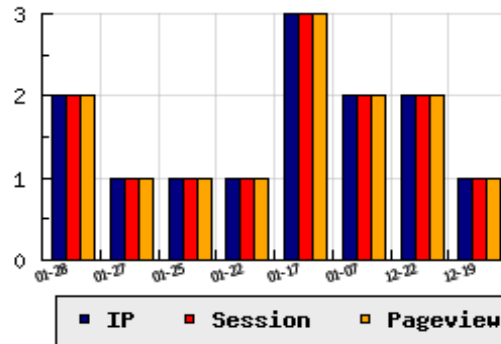

**ข้อมูลสถิติ ณ วันปัจจุบัน**

กราฟแสดงสถิติ 8 วัน

อัตราการเติบโตของเว็บ +100.00 % จากวันที่ผ่านมา

**ลำดับการเยี่ยมชมเว็บไซต์**

ที่(สมาชิกทั้งหมด) 536/7819

ที่(หมวดหลัก) 54/97(ธุรกิจ)

ที่(หมวดย่อย) 6/11(ธุรกิจขนาดเล็ก และขนาดกลาง (SME))

**ข้อมูลสถิติประจำวัน**

pageviews : 2

UIP : 2

USS : 2

RV(%) : 0 %

**อัตราการเยี่ยมชม และจัดอันดับเว็บย้อนหลัง 8 วัน**

mm-dd	UIP	USS	PVs	RV(%)	CH(%)	Rank	Rank/สมาชิก(หมวดหลัก)	Rank/สมาชิก(หมวดย่อย)
01-28	2	2	2	0.00	+100.00	536/7819	54/97(ธุรกิจ)	6/11(ธุรกิจขนาดเล็ก และขนาดกลาง (SME))
01-27	1	1	1	0.00	-	588/7819	65/99(ธุรกิจ)	8/10(ธุรกิจขนาดเล็ก และขนาดกลาง (SME))
01-25	1	1	1	0.00	-	600/7818	65/99(ธุรกิจ)	9/11(ธุรกิจขนาดเล็ก และขนาดกลาง (SME))
01-22	1	1	1	0.00	-	612/7818	69/101(ธุรกิจ)	10/12(ธุรกิจขนาดเล็ก และขนาดกลาง (SME))
01-17	3	3	3	0.00	-	516/7818	58/98(ธุรกิจ)	7/10(ธุรกิจขนาดเล็ก และขนาดกลาง (SME))
01-07	2	2	2	0.00	-	530/7817	56/100(ธุรกิจ)	7/10(ธุรกิจขนาดเล็ก และขนาดกลาง (SME))
12-22	2	2	2	0.00	-	554/7817	62/100(ธุรกิจ)	8/10(ธุรกิจขนาดเล็ก และขนาดกลาง (SME))
12-19	1	1	1	0.00	-	619/7810	69/101(ธุรกิจ)	9/11(ธุรกิจขนาดเล็ก และขนาดกลาง (SME))

นิยาม UIP : จำนวน IP ที่ไม่ซ้ำกัน, USS : Unique Session (Session ที่ไม่ซ้ำกัน), PVs : pageviews จำนวนข้อมูลฮิต, RV%(Return Visitor) จำนวน IP ที่กลับมาดูเว็บ

CH% อัตราการเปลี่ยนแปลงของ UIP , Rank : ลำดับที่ของเว็บ จากจำนวนเว็บไซต์ทั้งหมด และนิยามทั้งหมดอ่านได้ที่ <http://truehits.net/faq/>