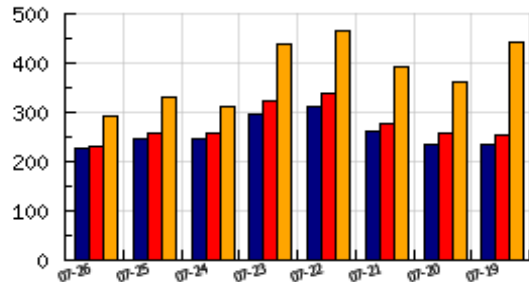

ข้อมูลสถิติ ณ วันปัจจุบัน

กราฟแสดงสถิติ 8 วัน

อัตราการเติบโตของเว็บ -8.47 % จากวันที่ผ่านมา

ลำดับการเยี่ยมชมเว็บไซต์

ที่(สมาชิกทั้งหมด) 242/7827

ที่(หมวดหลัก) 2/28(อินเทอร์เน็ต)

ที่(หมวดย่อย) 1/11(เว็บไซต์ตั้ง จดโดเมน ออกแบบเว็บ)

ข้อมูลสถิติประจำวัน

pageviews : 291

UIP : 227

USS : 231

RV(%) : 15 %

Legend: ■ IP ■ Session ■ Pageview

อัตราการเยี่ยมชม และจัดอันดับเว็บย้อนหลัง 8 วัน

| mm-dd | UIP | USS | PVs | RV(%) | CH(%) | Rank | Rank/สมาชิก(หมวดหลัก) | Rank/สมาชิก(หมวดย่อย) |
|-------|-----|-----|-----|-------|--------|----------|-----------------------|---------------------------------------|
| 07-26 | 227 | 231 | 291 | 14.54 | -8.47 | 242/7827 | 2/28(อินเทอร์เน็ต) | 1/11(เว็บไซต์ตั้ง จดโดเมน ออกแบบเว็บ) |
| 07-25 | 248 | 259 | 331 | 20.97 | +0.40 | 246/7827 | 2/29(อินเทอร์เน็ต) | 1/10(เว็บไซต์ตั้ง จดโดเมน ออกแบบเว็บ) |
| 07-24 | 247 | 258 | 310 | 17.41 | -16.84 | 250/7827 | 2/27(อินเทอร์เน็ต) | 1/10(เว็บไซต์ตั้ง จดโดเมน ออกแบบเว็บ) |
| 07-23 | 297 | 322 | 440 | 19.87 | -4.50 | 238/7827 | 2/25(อินเทอร์เน็ต) | 1/7(เว็บไซต์ตั้ง จดโดเมน ออกแบบเว็บ) |
| 07-22 | 311 | 340 | 466 | 22.51 | +19.16 | 219/7827 | 2/24(อินเทอร์เน็ต) | 1/7(เว็บไซต์ตั้ง จดโดเมน ออกแบบเว็บ) |
| 07-21 | 261 | 277 | 393 | 18.77 | +10.59 | 218/7827 | 2/24(อินเทอร์เน็ต) | 1/8(เว็บไซต์ตั้ง จดโดเมน ออกแบบเว็บ) |
| 07-20 | 236 | 257 | 360 | 31.78 | +0.43 | 222/7827 | 2/26(อินเทอร์เน็ต) | 1/9(เว็บไซต์ตั้ง จดโดเมน ออกแบบเว็บ) |
| 07-19 | 235 | 253 | 442 | 20.85 | -18.69 | 242/7827 | 2/29(อินเทอร์เน็ต) | 1/10(เว็บไซต์ตั้ง จดโดเมน ออกแบบเว็บ) |

นิยาม UIP : จำนวน IP ที่ไม่ซ้ำกัน, USS : Unique Session (Session ที่ไม่ซ้ำกัน), PVs : pageviews จำนวนข้อมูลฮิต, RV%(Return Visitor) จำนวน IP ที่กลับมาดูเว็บ

CH% อัตราการเปลี่ยนแปลงของ UIP , Rank : ลำดับที่ของเว็บ จากจำนวนเว็บไซต์ทั้งหมด และนิยามทั้งหมดอ่านได้ที่ <http://truehits.net/faq/>