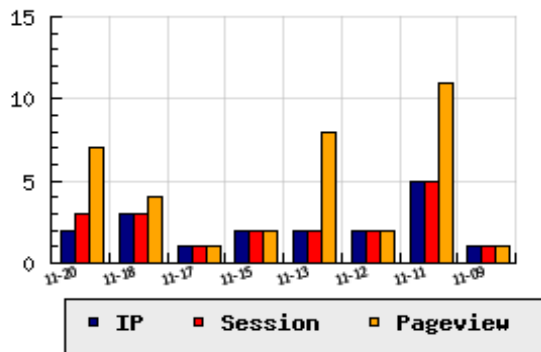

ข้อมูลสถิติ ณ วันปัจจุบัน

กราฟแสดงสถิติ 8 วัน

อัตราการเติบโตของเว็บ - % จากวันที่ผ่านมา

ลำดับการเยี่ยมชมเว็บไซต์

ที่(สมาชิกทั้งหมด) 452/7839

ที่(หมวดหลัก) 51/89(ธุรกิจ)

ที่(หมวดย่อย) 2/4(สื่อสาร อิเล็กทรอนิกส์ โทรคมนาคม)

ข้อมูลสถิติประจำวัน

pageviews : 7

UIP : 2

USS : 3

RV(%) : 50 %

อัตราการเยี่ยมชม และจัดอันดับเว็บย้อนหลัง 8 วัน

mm-dd	UIP	USS	PVs	RV(%)	CH(%)	Rank	Rank/สมาชิก(หมวดหลัก)	Rank/สมาชิก(หมวดย่อย)
11-20	2	3	7	50.00	-	452/7839	51/89(ธุรกิจ)	2/4(สื่อสาร อิเล็กทรอนิกส์ โทรคมนาคม)
11-18	3	3	4	33.33	+200.00	447/7839	48/90(ธุรกิจ)	2/4(สื่อสาร อิเล็กทรอนิกส์ โทรคมนาคม)
11-17	1	1	1	0.00	-	519/7839	56/91(ธุรกิจ)	2/3(สื่อสาร อิเล็กทรอนิกส์ โทรคมนาคม)
11-15	2	2	2	0.00	-	459/7839	48/91(ธุรกิจ)	2/4(สื่อสาร อิเล็กทรอนิกส์ โทรคมนาคม)
11-13	2	2	8	100.00	-	465/7839	47/91(ธุรกิจ)	2/4(สื่อสาร อิเล็กทรอนิกส์ โทรคมนาคม)
11-12	2	2	2	0.00	-60.00	463/7839	52/89(ธุรกิจ)	3/4(สื่อสาร อิเล็กทรอนิกส์ โทรคมนาคม)
11-11	5	5	11	40.00	-	421/7839	47/94(ธุรกิจ)	2/4(สื่อสาร อิเล็กทรอนิกส์ โทรคมนาคม)
11-09	1	1	1	0.00	-92.31	476/7839	49/87(ธุรกิจ)	2/3(สื่อสาร อิเล็กทรอนิกส์ โทรคมนาคม)

นิยาม UIP : จำนวน IP ที่ไม่ซ้ำกัน, USS : Unique Session (Session ที่ไม่ซ้ำกัน), PVs : pageviews จำนวนข้อมูลฮิต, RV%(Return Visitor) จำนวน IP ที่กลับมาดูเว็บ

CH% อัตราการเปลี่ยนแปลงของ UIP , Rank : ลำดับที่ของเว็บ จากจำนวนเว็บไซต์ทั้งหมด และนิยามทั้งหมดอ่านได้ที่ <http://truehits.net/faq/>