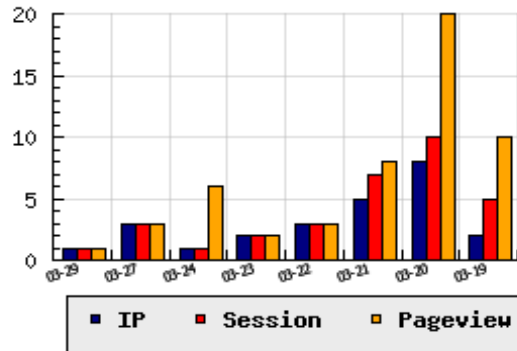

ข้อมูลสถิติ ณ วันปัจจุบัน

กราฟแสดงสถิติ 8 วัน

อัตราการเติบโตของเว็บ - % จากวันที่ผ่านมา

ลำดับการเยี่ยมชมเว็บไซต์

ที่(สมาชิกทั้งหมด) 459/7840

ที่(หมวดหลัก) 44/80(ธุรกิจ)

ที่(หมวดย่อย) 1/3(สื่อสาร อิเล็กทรอนิกส์ โทรคมนาคม)

ข้อมูลสถิติประจำวัน

pageviews : 1

UIP : 1

USS : 1

RV(%) : 0 %

อัตราการเยี่ยมชม และจัดอันดับเว็บย้อนหลัง 8 วัน

mm-dd	UIP	USS	PVs	RV(%)	CH(%)	Rank	Rank/สมาชิก(หมวดหลัก)	Rank/สมาชิก(หมวดย่อย)
03-29	1	1	1	0.00	-	459/7840	44/80(ธุรกิจ)	1/3(สื่อสาร อิเล็กทรอนิกส์ โทรคมนาคม)
03-27	3	3	3	0.00	-	398/7840	41/84(ธุรกิจ)	1/3(สื่อสาร อิเล็กทรอนิกส์ โทรคมนาคม)
03-24	1	1	6	100.00	-50.00	442/7840	43/82(ธุรกิจ)	1/3(สื่อสาร อิเล็กทรอนิกส์ โทรคมนาคม)
03-23	2	2	2	0.00	-33.33	407/7840	36/80(ธุรกิจ)	1/3(สื่อสาร อิเล็กทรอนิกส์ โทรคมนาคม)
03-22	3	3	3	0.00	-40.00	385/7840	40/79(ธุรกิจ)	1/3(สื่อสาร อิเล็กทรอนิกส์ โทรคมนาคม)
03-21	5	7	8	20.00	-37.50	371/7840	38/80(ธุรกิจ)	1/3(สื่อสาร อิเล็กทรอนิกส์ โทรคมนาคม)
03-20	8	10	20	37.50	+300.00	352/7840	33/81(ธุรกิจ)	1/3(สื่อสาร อิเล็กทรอนิกส์ โทรคมนาคม)
03-19	2	5	10	50.00	-	404/7840	40/85(ธุรกิจ)	1/3(สื่อสาร อิเล็กทรอนิกส์ โทรคมนาคม)

นิยาม UIP : จำนวน IP ที่ไม่ซ้ำกัน, USS : Unique Session (Session ที่ไม่ซ้ำกัน), PVs : pageviews จำนวนข้อมูลฮิต, RV%(Return Visitor) จำนวน IP ที่กลับมาดูเว็บ

CH% อัตราการเปลี่ยนแปลงของ UIP , Rank : ลำดับที่ของเว็บ จากจำนวนเว็บไซต์ทั้งหมด และนิยามทั้งหมดอ่านได้ที่ <http://truehits.net/faq/>