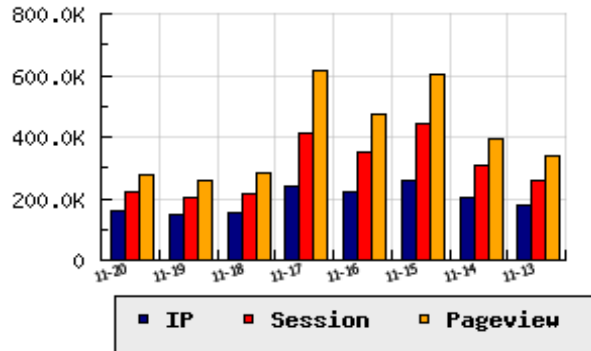

ข้อมูลสถิติ ณ วันปัจจุบัน

กราฟแสดงสถิติ 8 วัน

อัตราการเติบโตของเว็บ +7.49 % จากวันที่ผ่านมา

ลำดับการเยี่ยมชมเว็บไซต์

ที่(สมาชิกทั้งหมด) 14/7839

ที่(หมวดหลัก) 8/83(ข่าว-สื่อ)

ที่(หมวดย่อย) 1/14(สถานีโทรทัศน์ รายการโทรทัศน์(ฟรีทีวี))

ข้อมูลสถิติประจำวัน

pageviews : 279,395

UIP : 161,189

USS : 220,885

RV(%) : 35 %

อัตราการเยี่ยมชม และจัดอันดับเว็บย้อนหลัง 8 วัน

mm-dd	UIP	USS	PVs	RV(%)	CH(%)	Rank	Rank/สมาชิก(หมวดหลัก)	Rank/สมาชิก(หมวดย่อย)
11-20	161,189	220,885	279,395	35.49	+7.49	14/7839	8/83(ข่าว-สื่อ)	1/14(สถานีโทรทัศน์ รายการโทรทัศน์(ฟรีทีวี))
11-19	149,962	204,279	258,020	34.84	-3.74	15/7839	9/84(ข่าว-สื่อ)	1/14(สถานีโทรทัศน์ รายการโทรทัศน์(ฟรีทีวี))
11-18	155,791	214,273	282,456	38.42	-34.57	18/7839	11/83(ข่าว-สื่อ)	1/14(สถานีโทรทัศน์ รายการโทรทัศน์(ฟรีทีวี))
11-17	238,090	413,711	614,437	52.10	+6.66	11/7839	7/84(ข่าว-สื่อ)	1/14(สถานีโทรทัศน์ รายการโทรทัศน์(ฟรีทีวี))
11-16	223,229	349,205	473,780	46.15	-14.42	12/7839	8/84(ข่าว-สื่อ)	1/14(สถานีโทรทัศน์ รายการโทรทัศน์(ฟรีทีวี))
11-15	260,857	443,767	604,279	49.06	+26.87	9/7839	5/83(ข่าว-สื่อ)	1/14(สถานีโทรทัศน์ รายการโทรทัศน์(ฟรีทีวี))
11-14	205,603	304,623	391,976	41.62	+13.73	13/7839	8/84(ข่าว-สื่อ)	1/15(สถานีโทรทัศน์ รายการโทรทัศน์(ฟรีทีวี))
11-13	180,784	257,909	337,871	40.42	+16.22	13/7839	8/83(ข่าว-สื่อ)	2/14(สถานีโทรทัศน์ รายการโทรทัศน์(ฟรีทีวี))

นิยาม UIP : จำนวน IP ที่ไม่ซ้ำกัน, USS : Unique Session (Session ที่ไม่ซ้ำกัน), PVs : pageviews จำนวนข้อมูลฮิต, RV%(Return Visitor) จำนวน IP ที่กลับมาดูเว็บ

CH% อัตราการเปลี่ยนแปลงของ UIP , Rank : ลำดับที่ของเว็บ จากจำนวนเว็บไซต์ทั้งหมด และนิยามทั้งหมดอ่านได้ที่ <http://truehits.net/faq/>