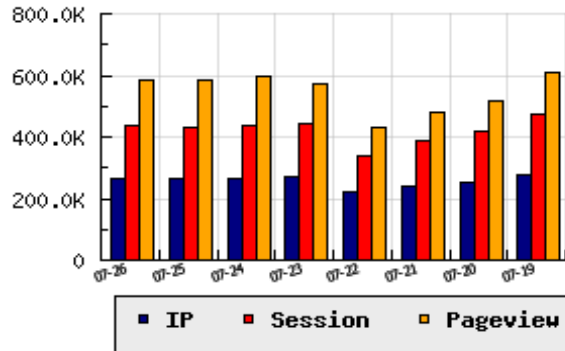

ข้อมูลสถิติ ณ วันปัจจุบัน

กราฟแสดงสถิติ 8 วัน

อัตราการเติบโตของเว็บ +0.26 % จากวันที่ผ่านมา

ลำดับการเยี่ยมชมเว็บไซต์

ที่(สมาชิกทั้งหมด) 9/7827

ที่(หมวดหลัก) 6/88(ข่าว-สื่อ)

ที่(หมวดย่อย) 1/15(สถานีโทรทัศน์ รายการโทรทัศน์(ฟรีทีวี))

ข้อมูลสถิติประจำวัน

pageviews : 581,963

UIP : 265,850

USS : 435,519

RV(%) : 48 %

อัตราการเยี่ยมชม และจัดอันดับเว็บย้อนหลัง 8 วัน

mm-dd	UIP	USS	PVs	RV(%)	CH(%)	Rank	Rank/สมาชิก(หมวดหลัก)	Rank/สมาชิก(หมวดย่อย)
07-26	265,850	435,519	581,963	47.71	+0.26	9/7827	6/88(ข่าว-สื่อ)	1/15(สถานีโทรทัศน์ รายการโทรทัศน์(ฟรีทีวี))
07-25	265,152	433,204	585,865	47.96	+0.37	9/7827	6/85(ข่าว-สื่อ)	1/14(สถานีโทรทัศน์ รายการโทรทัศน์(ฟรีทีวี))
07-24	264,166	439,773	595,472	48.27	-2.01	10/7827	7/86(ข่าว-สื่อ)	1/14(สถานีโทรทัศน์ รายการโทรทัศน์(ฟรีทีวี))
07-23	269,590	445,500	575,204	46.52	+21.32	9/7827	6/87(ข่าว-สื่อ)	1/14(สถานีโทรทัศน์ รายการโทรทัศน์(ฟรีทีวี))
07-22	222,222	338,696	428,307	42.32	-7.17	11/7827	7/86(ข่าว-สื่อ)	1/14(สถานีโทรทัศน์ รายการโทรทัศน์(ฟรีทีวี))
07-21	239,380	385,073	482,513	44.53	-5.63	9/7827	6/86(ข่าว-สื่อ)	1/14(สถานีโทรทัศน์ รายการโทรทัศน์(ฟรีทีวี))
07-20	253,655	415,716	519,677	45.27	-9.37	8/7827	5/86(ข่าว-สื่อ)	1/14(สถานีโทรทัศน์ รายการโทรทัศน์(ฟรีทีวี))
07-19	279,892	472,185	608,226	47.91	+10.89	8/7827	5/86(ข่าว-สื่อ)	1/14(สถานีโทรทัศน์ รายการโทรทัศน์(ฟรีทีวี))

นิยาม UIP : จำนวน IP ที่ไม่ซ้ำกัน, USS : Unique Session (Session ที่ไม่ซ้ำกัน), PVs : pageviews จำนวนข้อมูลฮิต, RV%(Return Visitor) จำนวน IP ที่กลับมาดูเว็บ

CH% อัตราการเปลี่ยนแปลงของ UIP , Rank : ลำดับที่ของเว็บ จากจำนวนเว็บไซต์ทั้งหมด และนิยามทั้งหมดอ่านได้ที่ <http://truehits.net/faq/>