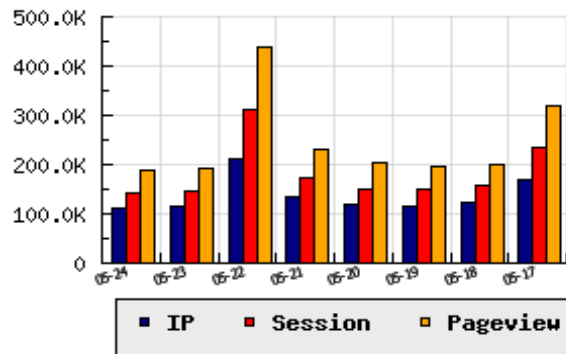

ข้อมูลสถิติ ณ วันปัจจุบัน

กราฟแสดงสถิติ 8 วัน

อัตราการเติบโตของเว็บ -0.81 % จากวันที่ผ่านมา

ลำดับการเยี่ยมชมเว็บไซต์

ที่(สมาชิกทั้งหมด) 16/7842

ที่(หมวดหลัก) 9/80(ข่าว-สื่อ)

ที่(หมวดย่อย) 1/14(สถานีโทรทัศน์ รายการโทรทัศน์(ฟรีทีวี))

ข้อมูลสถิติประจำวัน

pageviews : 189,635

UIP : 113,342

USS : 142,891

RV(%) : 36 %

อัตราการเยี่ยมชม และจัดอันดับเว็บย้อนหลัง 8 วัน

mm-dd	UIP	USS	PVs	RV(%)	CH(%)	Rank	Rank/สมาชิก(หมวดหลัก)	Rank/สมาชิก(หมวดย่อย)
05-24	113,342	142,891	189,635	35.75	-0.81	16/7842	9/80(ข่าว-สื่อ)	1/14(สถานีโทรทัศน์ รายการโทรทัศน์(ฟรีทีวี))
05-23	114,269	145,398	192,553	36.26	-45.94	19/7842	11/81(ข่าว-สื่อ)	2/14(สถานีโทรทัศน์ รายการโทรทัศน์(ฟรีทีวี))
05-22	211,375	310,586	437,282	46.20	+58.47	11/7842	6/80(ข่าว-สื่อ)	1/14(สถานีโทรทัศน์ รายการโทรทัศน์(ฟรีทีวี))
05-21	133,381	173,760	231,612	37.99	+12.81	16/7842	9/80(ข่าว-สื่อ)	2/14(สถานีโทรทัศน์ รายการโทรทัศน์(ฟรีทีวี))
05-20	118,230	151,572	202,559	36.70	+1.63	18/7842	9/80(ข่าว-สื่อ)	2/14(สถานีโทรทัศน์ รายการโทรทัศน์(ฟรีทีวี))
05-19	116,330	148,718	197,278	36.61	-5.09	19/7842	10/81(ข่าว-สื่อ)	2/14(สถานีโทรทัศน์ รายการโทรทัศน์(ฟรีทีวี))
05-18	122,563	156,080	201,911	34.90	-27.92	17/7842	10/80(ข่าว-สื่อ)	4/14(สถานีโทรทัศน์ รายการโทรทัศน์(ฟรีทีวี))
05-17	170,026	233,373	319,679	41.81	-27.46	13/7842	6/81(ข่าว-สื่อ)	1/14(สถานีโทรทัศน์ รายการโทรทัศน์(ฟรีทีวี))

นิยาม UIP : จำนวน IP ที่ไม่ซ้ำกัน, USS : Unique Session (Session ที่ไม่ซ้ำกัน), PVs : pageviews จำนวนข้อมูลฮิต, RV%(Return Visitor) จำนวน IP ที่กลับมาดูเว็บ

CH% อัตราการเปลี่ยนแปลงของ UIP , Rank : ลำดับที่ของเว็บ จากจำนวนเว็บไซต์ทั้งหมด และนิยามทั้งหมดอ่านได้ที่ <http://truehits.net/faq/>