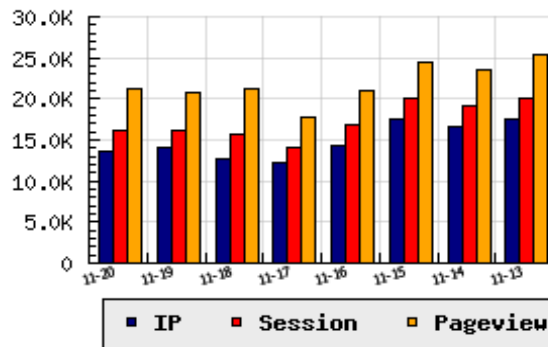

ข้อมูลสถิติ ณ วันปัจจุบัน

กราฟแสดงสถิติ 8 วัน

อัตราการเติบโตของเว็บ -3.06 % จากวันที่ผ่านมา

ลำดับการเยี่ยมชมเว็บไซต์

ที่(สมาชิกทั้งหมด) 75/7839

ที่(หมวดหลัก) 35/83(ข่าว-สื่อ)

ที่(หมวดย่อย) 8/14(สถานีโทรทัศน์ รายการโทรทัศน์(ฟรีทีวี))

ข้อมูลสถิติประจำวัน

pageviews : 21,268

UIP : 13,704

USS : 16,039

RV(%) : 18 %

อัตราการเยี่ยมชม และจัดอันดับเว็บย้อนหลัง 8 วัน

mm-dd	UIP	USS	PVs	RV(%)	CH(%)	Rank	Rank/สมาชิก(หมวดหลัก)	Rank/สมาชิก(หมวดย่อย)
11-20	13,704	16,039	21,268	17.57	-3.06	75/7839	35/83(ข่าว-สื่อ)	8/14(สถานีโทรทัศน์ รายการโทรทัศน์(ฟรีทีวี))
11-19	14,136	16,225	20,832	16.67	+11.30	77/7839	36/84(ข่าว-สื่อ)	8/14(สถานีโทรทัศน์ รายการโทรทัศน์(ฟรีทีวี))
11-18	12,701	15,682	21,260	16.72	+4.62	77/7839	37/83(ข่าว-สื่อ)	8/14(สถานีโทรทัศน์ รายการโทรทัศน์(ฟรีทีวี))
11-17	12,140	14,022	17,785	16.21	-15.83	72/7839	36/84(ข่าว-สื่อ)	8/14(สถานีโทรทัศน์ รายการโทรทัศน์(ฟรีทีวี))
11-16	14,423	16,868	21,081	16.22	-18.30	64/7839	30/84(ข่าว-สื่อ)	7/14(สถานีโทรทัศน์ รายการโทรทัศน์(ฟรีทีวี))
11-15	17,653	20,060	24,387	14.75	+5.79	66/7839	34/83(ข่าว-สื่อ)	7/14(สถานีโทรทัศน์ รายการโทรทัศน์(ฟรีทีวี))
11-14	16,687	19,113	23,431	15.36	-4.25	69/7839	32/84(ข่าว-สื่อ)	6/15(สถานีโทรทัศน์ รายการโทรทัศน์(ฟรีทีวี))
11-13	17,427	20,096	25,401	16.57	+12.08	68/7839	30/83(ข่าว-สื่อ)	6/14(สถานีโทรทัศน์ รายการโทรทัศน์(ฟรีทีวี))

นิยาม UIP : จำนวน IP ที่ไม่ซ้ำกัน, USS : Unique Session (Session ที่ไม่ซ้ำกัน), PVs : pageviews จำนวนข้อมูลฮิต, RV%(Return Visitor) จำนวน IP ที่กลับมาดูเว็บ

CH% อัตราการเปลี่ยนแปลงของ UIP, Rank : ลำดับที่ของเว็บ จากจำนวนเว็บไซต์ทั้งหมด และนิยามทั้งหมดอ่านได้ที่ <http://truehits.net/faq/>