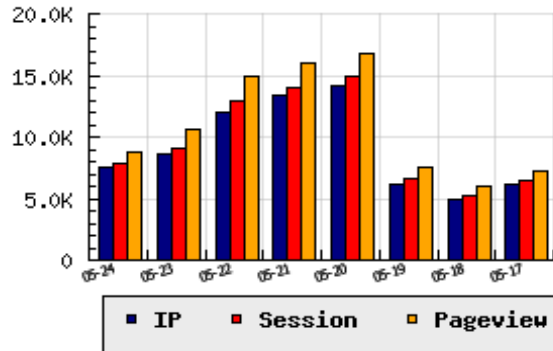

ข้อมูลสถิติ ณ วันปัจจุบัน

กราฟแสดงสถิติ 8 วัน

อัตราการเติบโตของเว็บ -13.76 % จากวันที่ผ่านมา

ลำดับการเยี่ยมชมเว็บไซต์

ที่(สมาชิกทั้งหมด) 81/7842

ที่(หมวดหลัก) 4/19(มือถือ)

ที่(หมวดย่อย) 4/12(เว็บท่า รีวิว)

ข้อมูลสถิติประจำวัน

pageviews : 8,814

UIP : 7,478

USS : 7,840

RV(%) : 11 %

อัตราการเยี่ยมชม และจัดอันดับเว็บย้อนหลัง 8 วัน

mm-dd	UIP	USS	PVs	RV(%)	CH(%)	Rank	Rank/สมาชิก(หมวดหลัก)	Rank/สมาชิก(หมวดย่อย)
05-24	7,478	7,840	8,814	11.49	-13.76	81/7842	4/19(มือถือ)	4/12(เว็บท่า รีวิว)
05-23	8,671	9,149	10,553	13.18	-28.13	81/7842	4/20(มือถือ)	4/12(เว็บท่า รีวิว)
05-22	12,065	12,925	14,872	14.32	-9.54	72/7842	4/19(มือถือ)	4/12(เว็บท่า รีวิว)
05-21	13,338	14,062	15,925	12.28	-5.81	71/7842	4/19(มือถือ)	4/12(เว็บท่า รีวิว)
05-20	14,160	14,949	16,705	11.65	+127.58	66/7842	4/20(มือถือ)	4/12(เว็บท่า รีวิว)
05-19	6,222	6,629	7,585	12.94	+24.71	95/7842	5/20(มือถือ)	5/12(เว็บท่า รีวิว)
05-18	4,989	5,251	5,925	11.97	-18.88	91/7842	5/20(มือถือ)	5/12(เว็บท่า รีวิว)
05-17	6,150	6,431	7,180	11.09	-29.70	85/7842	5/19(มือถือ)	5/12(เว็บท่า รีวิว)

นิยาม UIP : จำนวน IP ที่ไม่ซ้ำกัน, USS : Unique Session (Session ที่ไม่ซ้ำกัน), PVs : pageviews จำนวนข้อมูลฮิต, RV%(Return Visitor) จำนวน IP ที่กลับมาดูเว็บ

CH% อัตราการเปลี่ยนแปลงของ UIP , Rank : ลำดับที่ของเว็บ จากจำนวนเว็บไซต์ทั้งหมด และนิยามทั้งหมดอ่านได้ที่ <http://truehits.net/faq/>