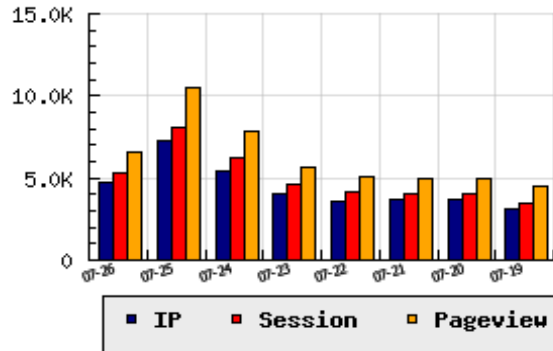

ข้อมูลสถิติ ณ วันปัจจุบัน

กราฟแสดงสถิติ 8 วัน

อัตราการเติบโตของเว็บ -34.44 % จากวันที่ผ่านมา

ลำดับการเยี่ยมชมเว็บไซต์

ที่(สมาชิกทั้งหมด) 110/7827

ที่(หมวดหลัก) 4/21(มือถือ)

ที่(หมวดย่อย) 4/12(เว็บท่า รีวิว)

ข้อมูลสถิติประจำวัน

pageviews : 6,611

UIP : 4,782

USS : 5,302

RV(%) : 18 %

อัตราการเยี่ยมชม และจัดอันดับเว็บย้อนหลัง 8 วัน

mm-dd	UIP	USS	PVs	RV(%)	CH(%)	Rank	Rank/สมาชิก(หมวดหลัก)	Rank/สมาชิก(หมวดย่อย)
07-26	4,782	5,302	6,611	18.49	-34.44	110/7827	4/21(มือถือ)	4/12(เว็บท่า รีวิว)
07-25	7,294	8,047	10,501	20.84	+33.49	96/7827	4/21(มือถือ)	4/12(เว็บท่า รีวิว)
07-24	5,464	6,257	7,852	18.70	+33.40	105/7827	4/21(มือถือ)	4/12(เว็บท่า รีวิว)
07-23	4,096	4,661	5,703	17.92	+14.86	120/7827	4/21(มือถือ)	4/12(เว็บท่า รีวิว)
07-22	3,566	4,100	5,086	17.19	-3.93	118/7827	4/22(มือถือ)	4/12(เว็บท่า รีวิว)
07-21	3,712	4,072	5,001	16.38	+1.12	117/7827	4/22(มือถือ)	4/12(เว็บท่า รีวิว)
07-20	3,671	4,057	4,928	16.78	+16.50	117/7827	4/22(มือถือ)	4/12(เว็บท่า รีวิว)
07-19	3,151	3,498	4,526	17.23	-6.08	131/7827	6/21(มือถือ)	5/12(เว็บท่า รีวิว)

นิยาม UIP : จำนวน IP ที่ไม่ซ้ำกัน, USS : Unique Session (Session ที่ไม่ซ้ำกัน), PVs : pageviews จำนวนข้อมูลฮิต, RV%(Return Visitor) จำนวน IP ที่กลับมาดูเว็บ

CH% อัตราการเปลี่ยนแปลงของ UIP , Rank : ลำดับที่ของเว็บ จากจำนวนเว็บไซต์ทั้งหมด และนิยามทั้งหมดอ่านได้ที่ <http://truehits.net/faq/>