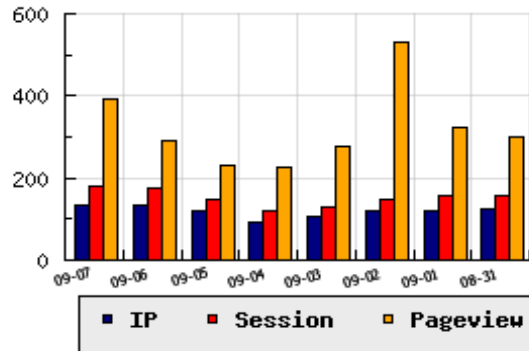

**ข้อมูลสถิติ ณ วันปัจจุบัน**

กราฟแสดงสถิติ 8 วัน

อัตราการเติบโตของเว็บ - % จากวันที่ผ่านมา

**ลำดับการเยี่ยมชมเว็บไซต์**

ที่(สมาชิกทั้งหมด) 568/8612

ที่(หมวดหลัก) 20/574(บุคคล-สังคม)

ที่(หมวดย่อย) 3/30(งานแต่งงาน และความรัก)

**ข้อมูลสถิติประจำวัน**

pageviews : 391

UIP : 136

USS : 181

RV(%) : 46 %

**อัตราการเยี่ยมชม และจัดอันดับเว็บย้อนหลัง 8 วัน**

mm-dd	UIP	USS	PVs	RV(%)	CH(%)	Rank	Rank/สมาชิก(หมวดหลัก)	Rank/สมาชิก(หมวดย่อย)
09-07	136	181	391	45.59	-	568/8612	20/574(บุคคล-สังคม)	3/30(งานแต่งงาน และความรัก)
09-06	136	177	292	36.76	+14.29	551/8612	20/574(บุคคล-สังคม)	3/30(งานแต่งงาน และความรัก)
09-05	119	150	230	29.41	+26.60	574/8612	20/574(บุคคล-สังคม)	3/30(งานแต่งงาน และความรัก)
09-04	94	120	228	36.17	-12.96	608/8612	20/574(บุคคล-สังคม)	3/30(งานแต่งงาน และความรัก)
09-03	108	129	278	39.81	-10.00	614/8612	20/574(บุคคล-สังคม)	3/30(งานแต่งงาน และความรัก)
09-02	120	146	533	44.17	-	606/8611	20/574(บุคคล-สังคม)	3/30(งานแต่งงาน และความรัก)
09-01	120	157	325	40.83	-2.44	612/8611	20/574(บุคคล-สังคม)	3/30(งานแต่งงาน และความรัก)
08-31	123	159	302	45.53	+5.13	611/8611	21/574(บุคคล-สังคม)	3/30(งานแต่งงาน และความรัก)

นิยาม UIP : จำนวน IP ที่ไม่ซ้ำกัน, USS : Unique Session (Session ที่ไม่ซ้ำกัน), PVs : pageviews จำนวนข้อมูลฮิต, RV%(Return Visitor) จำนวน IP ที่กลับมาดูเว็บ

CH% อัตราการเปลี่ยนแปลงของ UIP , Rank : ลำดับที่ของเว็บ จากจำนวนเว็บไซต์ทั้งหมด และนิยามทั้งหมดอ่านได้ที่ <http://truehits.net/faq/>