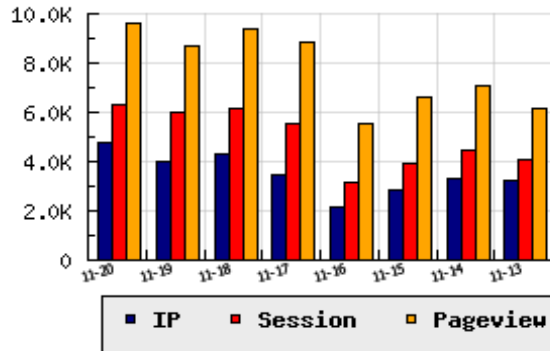

ข้อมูลสถิติ ณ วันปัจจุบัน

กราฟแสดงสถิติ 8 วัน

อัตราการเติบโตของเว็บ +19.58 % จากวันที่ผ่านมา

ลำดับการเยี่ยมชมเว็บไซต์

ที่(สมาชิกทั้งหมด) 114/7839

ที่(หมวดหลัก) 44/83(ข่าว-สื่อ)

ที่(หมวดย่อย) 6/20(รวมข่าวออนไลน์)

ข้อมูลสถิติประจำวัน

pageviews : 9,619

UIP : 4,752

USS : 6,319

RV(%) : 22 %

อัตราการเยี่ยมชม และจัดอันดับเว็บย้อนหลัง 8 วัน

mm-dd	UIP	USS	PVs	RV(%)	CH(%)	Rank	Rank/สมาชิก(หมวดหลัก)	Rank/สมาชิก(หมวดย่อย)
11-20	4,752	6,319	9,619	21.57	+19.58	114/7839	44/83(ข่าว-สื่อ)	6/20(รวมข่าวออนไลน์)
11-19	3,974	6,003	8,694	22.02	-6.93	123/7839	47/84(ข่าว-สื่อ)	7/20(รวมข่าวออนไลน์)
11-18	4,270	6,184	9,355	21.50	+23.41	117/7839	45/83(ข่าว-สื่อ)	7/20(รวมข่าวออนไลน์)
11-17	3,460	5,523	8,883	24.28	+60.71	121/7839	46/84(ข่าว-สื่อ)	6/20(รวมข่าวออนไลน์)
11-16	2,153	3,188	5,551	22.85	-23.52	131/7839	48/84(ข่าว-สื่อ)	7/20(รวมข่าวออนไลน์)
11-15	2,815	3,911	6,642	24.16	-14.65	135/7839	49/83(ข่าว-สื่อ)	7/20(รวมข่าวออนไลน์)
11-14	3,298	4,443	7,072	23.20	+1.79	130/7839	48/84(ข่าว-สื่อ)	7/20(รวมข่าวออนไลน์)
11-13	3,240	4,110	6,166	23.95	-0.31	132/7839	48/83(ข่าว-สื่อ)	7/20(รวมข่าวออนไลน์)

นิยาม UIP : จำนวน IP ที่ไม่ซ้ำกัน, USS : Unique Session (Session ที่ไม่ซ้ำกัน), PVs : pageviews จำนวนข้อมูลฮิต, RV%(Return Visitor) จำนวน IP ที่กลับมาดูเว็บ

CH% อัตราการเปลี่ยนแปลงของ UIP, Rank : ลำดับที่ของเว็บ จากจำนวนเว็บไซต์ทั้งหมด และนิยามทั้งหมดอ่านได้ที่ <http://truehits.net/faq/>