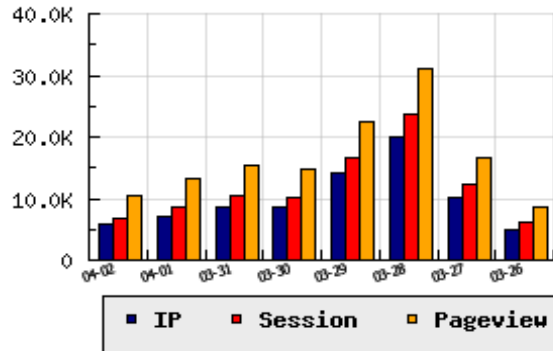

**ข้อมูลสถิติ ณ วันปัจจุบัน**

กราฟแสดงสถิติ 8 วัน

อัตราการเติบโตของเว็บ -20.21 % จากวันที่ผ่านมา

**ลำดับการเยี่ยมชมเว็บไซต์**

ที่(สมาชิกทั้งหมด) 100/7841

ที่(หมวดหลัก) 44/80(ข่าว-สื่อ)

ที่(หมวดย่อย) 5/17(รวมข่าวออนไลน์)

**ข้อมูลสถิติประจำวัน**

pageviews : 10,453

UIP : 5,723

USS : 6,901

RV(%) : 22 %

**อัตราการเยี่ยมชม และจัดอันดับเว็บย้อนหลัง 8 วัน**

| mm-dd | UIP    | USS    | PVs    | RV(%) | CH(%)   | Rank     | Rank/สมาชิก(หมวดหลัก) | Rank/สมาชิก(หมวดย่อย) |
|-------|--------|--------|--------|-------|---------|----------|-----------------------|-----------------------|
| 04-02 | 5,723  | 6,901  | 10,453 | 22.40 | -20.21  | 100/7841 | 44/80(ข่าว-สื่อ)      | 5/17(รวมข่าวออนไลน์)  |
| 04-01 | 7,173  | 8,607  | 13,178 | 21.40 | -15.38  | 88/7840  | 40/80(ข่าว-สื่อ)      | 4/17(รวมข่าวออนไลน์)  |
| 03-31 | 8,477  | 10,315 | 15,292 | 23.03 | -1.10   | 83/7840  | 41/79(ข่าว-สื่อ)      | 5/17(รวมข่าวออนไลน์)  |
| 03-30 | 8,571  | 10,266 | 14,834 | 22.70 | -39.15  | 77/7840  | 38/78(ข่าว-สื่อ)      | 4/17(รวมข่าวออนไลน์)  |
| 03-29 | 14,086 | 16,470 | 22,396 | 22.01 | -29.76  | 67/7840  | 34/81(ข่าว-สื่อ)      | 4/18(รวมข่าวออนไลน์)  |
| 03-28 | 20,053 | 23,660 | 30,960 | 22.20 | +98.94  | 61/7840  | 32/80(ข่าว-สื่อ)      | 4/17(รวมข่าวออนไลน์)  |
| 03-27 | 10,080 | 12,385 | 16,709 | 22.23 | +110.48 | 82/7840  | 40/79(ข่าว-สื่อ)      | 4/17(รวมข่าวออนไลน์)  |
| 03-26 | 4,789  | 6,037  | 8,706  | 23.43 | -0.25   | 100/7840 | 42/79(ข่าว-สื่อ)      | 4/17(รวมข่าวออนไลน์)  |

นิยาม UIP : จำนวน IP ที่ไม่ซ้ำกัน, USS : Unique Session (Session ที่ไม่ซ้ำกัน), PVs : pageviews จำนวนข้อมูลฮิต, RV%(Return Visitor) จำนวน IP ที่กลับมาดูเว็บ

CH% อัตราการเปลี่ยนแปลงของ UIP , Rank : ลำดับที่ของเว็บ จากจำนวนเว็บไซต์ทั้งหมด และนิยามทั้งหมดอ่านได้ที่ <http://truehits.net/faq/>