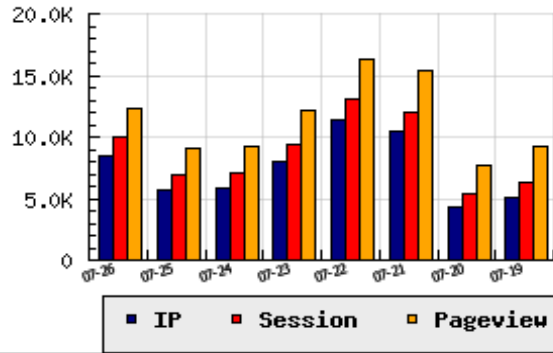

ข้อมูลสถิติ ณ วันปัจจุบัน

กราฟแสดงสถิติ 8 วัน

อัตราการเติบโตของเว็บ +50.81 % จากวันที่ผ่านมา

ลำดับการเยี่ยมชมเว็บไซต์

ที่(สมาชิกทั้งหมด) 88/7827

ที่(หมวดหลัก) 41/88(ข่าว-สื่อ)

ที่(หมวดย่อย) 4/20(รวมข่าวออนไลน์)

ข้อมูลสถิติประจำวัน

pageviews : 12,299

UIP : 8,527

USS : 9,939

RV(%) : 17 %

อัตราการเยี่ยมชม และจัดอันดับเว็บย้อนหลัง 8 วัน

mm-dd	UIP	USS	PVs	RV(%)	CH(%)	Rank	Rank/สมาชิก(หมวดหลัก)	Rank/สมาชิก(หมวดย่อย)
07-26	8,527	9,939	12,299	17.36	+50.81	88/7827	41/88(ข่าว-สื่อ)	4/20(รวมข่าวออนไลน์)
07-25	5,654	6,881	9,049	21.06	-4.01	104/7827	43/85(ข่าว-สื่อ)	5/20(รวมข่าวออนไลน์)
07-24	5,890	7,043	9,171	21.78	-26.46	103/7827	42/86(ข่าว-สื่อ)	4/20(รวมข่าวออนไลน์)
07-23	8,009	9,383	12,107	19.64	-29.91	96/7827	42/87(ข่าว-สื่อ)	5/20(รวมข่าวออนไลน์)
07-22	11,426	13,017	16,298	17.92	+8.69	76/7827	37/86(ข่าว-สื่อ)	4/20(รวมข่าวออนไลน์)
07-21	10,512	11,974	15,331	18.03	+146.41	74/7827	36/86(ข่าว-สื่อ)	3/20(รวมข่าวออนไลน์)
07-20	4,266	5,430	7,740	27.10	-15.49	111/7827	44/86(ข่าว-สื่อ)	5/20(รวมข่าวออนไลน์)
07-19	5,048	6,259	9,156	26.86	-40.05	103/7827	43/86(ข่าว-สื่อ)	5/20(รวมข่าวออนไลน์)

นิยาม UIP : จำนวน IP ที่ไม่ซ้ำกัน, USS : Unique Session (Session ที่ไม่ซ้ำกัน), PVs : pageviews จำนวนข้อมูลฮิต, RV%(Return Visitor) จำนวน IP ที่กลับมาดูเว็บ

CH% อัตราการเปลี่ยนแปลงของ UIP , Rank : ลำดับที่ของเว็บ จากจำนวนเว็บไซต์ทั้งหมด และนิยามทั้งหมดอ่านได้ที่ <http://truehits.net/faq/>