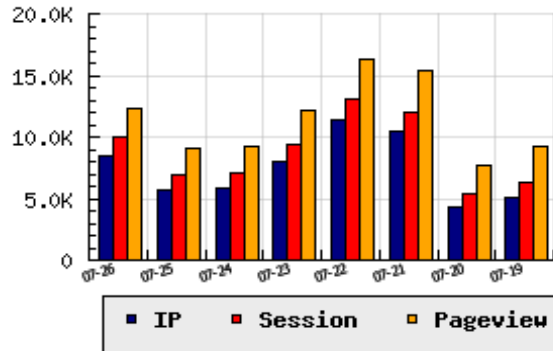

ข้อมูลสถิติ ณ วันปัจจุบัน

กราฟแสดงสถิติ 8 วัน

อัตราการเติบโตของเว็บ +50.81 % จากวันที่ผ่านมา

ลำดับการเยี่ยมชมเว็บไซต์

ที่(สมาชิกทั้งหมด) 88/7827

ที่(หมวดหลัก) 41/88(ข่าว-สื่อ)

ที่(หมวดย่อย) 4/20(รวมข่าวออนไลน์)

ข้อมูลสถิติประจำวัน

pageviews : 12,299

UIP : 8,527

USS : 9,939

RV(%) : 17 %

อัตราการเยี่ยมชม และจัดอันดับเว็บย้อนหลัง 8 วัน

mm-dd	UIP	USS	PVs	RV(%)	CH(%)	Rank	Rank/สมาชิก(หมวดหลัก)	Rank/สมาชิก(หมวดย่อย)
07-26	8,527	9,939	12,299	17.36	+50.81	88/7827	41/88(ข่าว-สื่อ)	4/20(รวมข่าวออนไลน์)
07-25	5,654	6,881	9,049	21.06	-4.01	104/7827	43/85(ข่าว-สื่อ)	5/20(รวมข่าวออนไลน์)
07-24	5,890	7,043	9,171	21.78	-26.46	103/7827	42/86(ข่าว-สื่อ)	4/20(รวมข่าวออนไลน์)
07-23	8,009	9,383	12,107	19.64	-29.91	96/7827	42/87(ข่าว-สื่อ)	5/20(รวมข่าวออนไลน์)
07-22	11,426	13,017	16,298	17.92	+8.69	76/7827	37/86(ข่าว-สื่อ)	4/20(รวมข่าวออนไลน์)
07-21	10,512	11,974	15,331	18.03	+146.41	74/7827	36/86(ข่าว-สื่อ)	3/20(รวมข่าวออนไลน์)
07-20	4,266	5,430	7,740	27.10	-15.49	111/7827	44/86(ข่าว-สื่อ)	5/20(รวมข่าวออนไลน์)
07-19	5,048	6,259	9,156	26.86	-40.05	103/7827	43/86(ข่าว-สื่อ)	5/20(รวมข่าวออนไลน์)

นิยาม UIP : จำนวน IP ที่ไม่ซ้ำกัน, USS : Unique Session (Session ที่ไม่ซ้ำกัน), PVs : pageviews จำนวนข้อมูลฮิต, RV%(Return Visitor) จำนวน IP ที่กลับมาดูเว็บ

CH% อัตราการเปลี่ยนแปลงของ UIP , Rank : ลำดับที่ของเว็บ จากจำนวนเว็บไซต์ทั้งหมด และนิยามทั้งหมดอ่านได้ที่ <http://truehits.net/faq/>