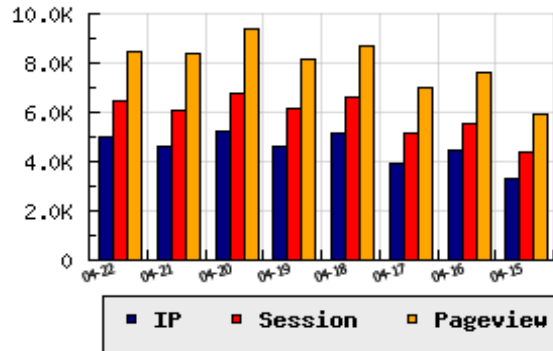

ข้อมูลสถิติ ณ วันปัจจุบัน

กราฟแสดงสถิติ 8 วัน

อัตราการเติบโตของเว็บ +7.41 % จากวันที่ผ่านมา

ลำดับการเยี่ยมชมเว็บไซต์

ที่(สมาชิกทั้งหมด) 100/7842

ที่(หมวดหลัก) 43/81(ข่าว-สื่อ)

ที่(หมวดย่อย) 6/19(รวมข่าวออนไลน์)

ข้อมูลสถิติประจำวัน

pageviews : 8,484

UIP : 4,973

USS : 6,464

RV(%) : 24 %

อัตราการเยี่ยมชม และจัดอันดับเว็บย้อนหลัง 8 วัน

mm-dd	UIP	USS	PVs	RV(%)	CH(%)	Rank	Rank/สมาชิก(หมวดหลัก)	Rank/สมาชิก(หมวดย่อย)
04-22	4,973	6,464	8,484	24.31	+7.41	100/7842	43/81(ข่าว-สื่อ)	6/19(รวมข่าวออนไลน์)
04-21	4,630	6,092	8,353	26.41	-11.59	99/7841	41/81(ข่าว-สื่อ)	4/18(รวมข่าวออนไลน์)
04-20	5,237	6,794	9,366	26.96	+13.33	85/7841	40/80(ข่าว-สื่อ)	4/18(รวมข่าวออนไลน์)
04-19	4,621	6,139	8,166	24.45	-10.08	95/7841	43/81(ข่าว-สื่อ)	5/18(รวมข่าวออนไลน์)
04-18	5,139	6,623	8,670	22.14	+29.90	99/7841	44/80(ข่าว-สื่อ)	6/18(รวมข่าวออนไลน์)
04-17	3,956	5,178	7,026	23.94	-11.04	104/7841	46/80(ข่าว-สื่อ)	6/18(รวมข่าวออนไลน์)
04-16	4,447	5,559	7,603	23.88	+34.19	97/7841	45/81(ข่าว-สื่อ)	6/18(รวมข่าวออนไลน์)
04-15	3,314	4,364	5,944	23.87	+4.35	101/7841	45/80(ข่าว-สื่อ)	6/18(รวมข่าวออนไลน์)

นิยาม UIP : จำนวน IP ที่ไม่ซ้ำกัน, USS : Unique Session (Session ที่ไม่ซ้ำกัน), PVs : pageviews จำนวนข้อมูลฮิต, RV%(Return Visitor) จำนวน IP ที่กลับมาดูเว็บ

CH% อัตราการเปลี่ยนแปลงของ UIP , Rank : ลำดับที่ของเว็บ จากจำนวนเว็บไซต์ทั้งหมด และนิยามทั้งหมดอ่านได้ที่ <http://truehits.net/faq/>