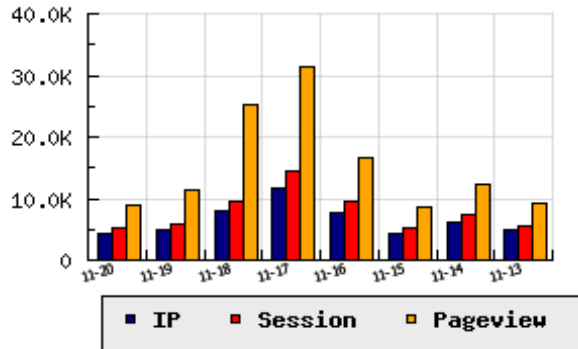

ข้อมูลสถิติ ณ วันปัจจุบัน

กราฟแสดงสถิติ 8 วัน

อัตราการเติบโตของเว็บ -12.25 % จากวันที่ผ่านมา

ลำดับการเยี่ยมชมเว็บไซต์

ที่(สมาชิกทั้งหมด) 120/7839

ที่(หมวดหลัก) 46/83(ข่าว-สื่อ)

ที่(หมวดย่อย) 10/14(สถานีโทรทัศน์ รายการโทรทัศน์(ฟรีทีวี))

ข้อมูลสถิติประจำวัน

pageviews : 9,064

UIP : 4,271

USS : 5,180

RV(%) : 39 %

อัตราการเยี่ยมชม และจัดอันดับเว็บย้อนหลัง 8 วัน

mm-dd	UIP	USS	PVs	RV(%)	CH(%)	Rank	Rank/สมาชิก(หมวดหลัก)	Rank/สมาชิก(หมวดย่อย)
11-20	4,271	5,180	9,064	39.45	-12.25	120/7839	46/83(ข่าว-สื่อ)	10/14(สถานีโทรทัศน์ รายการโทรทัศน์(ฟรีทีวี))
11-19	4,867	5,843	11,414	41.89	-38.67	111/7839	43/84(ข่าว-สื่อ)	9/14(สถานีโทรทัศน์ รายการโทรทัศน์(ฟรีทีวี))
11-18	7,936	9,513	25,146	52.07	-31.55	94/7839	39/83(ข่าว-สื่อ)	9/14(สถานีโทรทัศน์ รายการโทรทัศน์(ฟรีทีวี))
11-17	11,594	14,535	31,263	50.60	+48.13	75/7839	37/84(ข่าว-สื่อ)	9/14(สถานีโทรทัศน์ รายการโทรทัศน์(ฟรีทีวี))
11-16	7,827	9,555	16,766	41.38	+79.15	88/7839	40/84(ข่าว-สื่อ)	9/14(สถานีโทรทัศน์ รายการโทรทัศน์(ฟรีทีวี))
11-15	4,369	5,220	8,718	38.66	-28.53	114/7839	44/83(ข่าว-สื่อ)	10/14(สถานีโทรทัศน์ รายการโทรทัศน์(ฟรีทีวี))
11-14	6,113	7,483	12,461	41.57	+26.72	101/7839	41/84(ข่าว-สื่อ)	9/15(สถานีโทรทัศน์ รายการโทรทัศน์(ฟรีทีวี))
11-13	4,824	5,674	9,301	37.69	-11.13	110/7839	42/83(ข่าว-สื่อ)	9/14(สถานีโทรทัศน์ รายการโทรทัศน์(ฟรีทีวี))

นิยาม UIP : จำนวน IP ที่ไม่ซ้ำกัน, USS : Unique Session (Session ที่ไม่ซ้ำกัน), PVs : pageviews จำนวนข้อมูลฮิต, RV%(Return Visitor) จำนวน IP ที่กลับมาดูเว็บ

CH% อัตราการเปลี่ยนแปลงของ UIP, Rank : ลำดับที่ของเว็บ จากจำนวนเว็บไซต์ทั้งหมด และนิยามทั้งหมดอ่านได้ที่ <http://truehits.net/faq/>