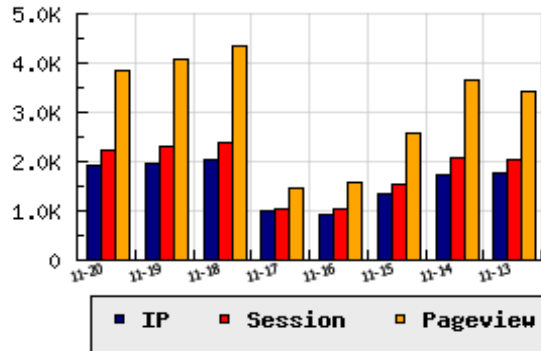

ข้อมูลสถิติ ณ วันปัจจุบัน

กราฟแสดงสถิติ 8 วัน

อัตราการเติบโตของเว็บ -1.93 % จากวันที่ผ่านมา

ลำดับการเยี่ยมชมเว็บไซต์

ที่(สมาชิกทั้งหมด) 150/7839

ที่(หมวดหลัก) 9/86(การศึกษา)

ที่(หมวดย่อย) 1/8(สถาบันกวดวิชาและสอนพิเศษ)

ข้อมูลสถิติประจำวัน

pageviews : 3,840

UIP : 1,930

USS : 2,226

RV(%) : 28 %

อัตราการเยี่ยมชม และจัดอันดับเว็บย้อนหลัง 8 วัน

mm-dd	UIP	USS	PVs	RV(%)	CH(%)	Rank	Rank/สมาชิก(หมวดหลัก)	Rank/สมาชิก(หมวดย่อย)
11-20	1,930	2,226	3,840	28.39	-1.93	150/7839	9/86(การศึกษา)	1/8(สถาบันกวดวิชาและสอนพิเศษ)
11-19	1,968	2,291	4,063	27.34	-3.77	149/7839	9/89(การศึกษา)	1/6(สถาบันกวดวิชาและสอนพิเศษ)
11-18	2,045	2,377	4,350	28.70	+108.46	149/7839	9/85(การศึกษา)	1/7(สถาบันกวดวิชาและสอนพิเศษ)
11-17	981	1,052	1,458	19.47	+6.40	159/7839	9/84(การศึกษา)	1/7(สถาบันกวดวิชาและสอนพิเศษ)
11-16	922	1,031	1,583	22.89	-31.14	163/7839	8/81(การศึกษา)	1/7(สถาบันกวดวิชาและสอนพิเศษ)
11-15	1,339	1,531	2,586	26.74	-23.22	159/7839	10/82(การศึกษา)	1/7(สถาบันกวดวิชาและสอนพิเศษ)
11-14	1,744	2,064	3,667	28.21	-0.91	157/7839	10/81(การศึกษา)	1/6(สถาบันกวดวิชาและสอนพิเศษ)
11-13	1,760	2,030	3,437	26.08	-11.87	154/7839	10/84(การศึกษา)	1/7(สถาบันกวดวิชาและสอนพิเศษ)

Daily Highlight Statistic - ข้อมูลสถิติสำคัญประจำวัน 2024/11/20

URL	seminardd.com	3,840(100.00 %)
Referrer	google.	2,385(62.11 %)
PAGE	undefined	3,840(100.00 %)
OS	Windows 10	2,190(57.05 %)
Browser	Chrome	2,618(68.23 %)
Resolution	1920*1080	698(18.18 %)
Search Engine	google.	2,384(100.00 %)
Search Keyword	(not provided)	2,380(99.83 %)
ISP	Super Broadband Network Co., Ltd.	439(22.75 %)
Thailand Visitors	Thailand	(96.01 %)
Oversea Visitors	Oversea	(3.99 %)

นิยาม UIP : จำนวน IP ที่ไม่ซ้ำกัน, USS : Unique Session (Session ที่ไม่ซ้ำกัน), PVs : pageviews จำนวนข้อมูลฮิต, RV%(Return Visitor) จำนวน IP ที่กลับมาดูเว็บ

CH% อัตราการเปลี่ยนแปลงของ UIP , Rank : ลำดับที่ของเว็บ จากจำนวนเว็บไซต์ทั้งหมด และนิยามทั้งหมดอ่านได้ที่ <http://truehits.net/faq/>