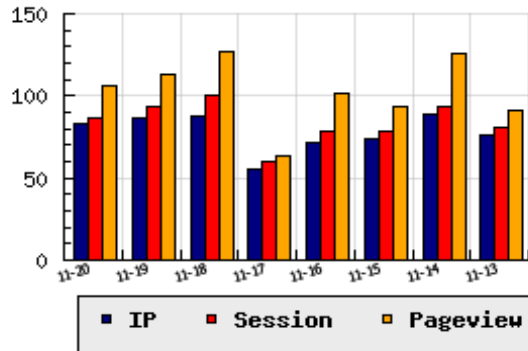

**ข้อมูลสถิติ ณ วันปัจจุบัน**

กราฟแสดงสถิติ 8 วัน

อัตราการเติบโตของเว็บ -4.60 % จากวันที่ผ่านมา

**ลำดับการเยี่ยมชมเว็บไซต์**

ที่(สมาชิกทั้งหมด) 291/7839

ที่(หมวดหลัก) 23/89(ธุรกิจ)

ที่(หมวดย่อย) 3/13(นำเข้า,ส่งออก,ขนส่งสินค้า)

**ข้อมูลสถิติประจำวัน**

pageviews : 106

UIP : 83

USS : 87

RV(%) : 16 %

**อัตราการเยี่ยมชม และจัดอันดับเว็บย้อนหลัง 8 วัน**

mm-dd	UIP	USS	PVs	RV(%)	CH(%)	Rank	Rank/สมาชิก(หมวดหลัก)	Rank/สมาชิก(หมวดย่อย)
11-20	83	87	106	15.66	-4.60	291/7839	23/89(ธุรกิจ)	3/13(นำเข้า,ส่งออก,ขนส่งสินค้า)
11-19	87	94	113	22.99	-1.14	292/7839	23/91(ธุรกิจ)	3/14(นำเข้า,ส่งออก,ขนส่งสินค้า)
11-18	88	100	127	28.41	+60.00	294/7839	23/90(ธุรกิจ)	3/14(นำเข้า,ส่งออก,ขนส่งสินค้า)
11-17	55	60	64	12.73	-22.54	295/7839	22/91(ธุรกิจ)	3/14(นำเข้า,ส่งออก,ขนส่งสินค้า)
11-16	71	79	101	26.76	-4.05	285/7839	22/90(ธุรกิจ)	3/14(นำเข้า,ส่งออก,ขนส่งสินค้า)
11-15	74	79	94	21.62	-16.85	290/7839	22/91(ธุรกิจ)	3/14(นำเข้า,ส่งออก,ขนส่งสินค้า)
11-14	89	94	126	20.22	+17.11	291/7839	22/90(ธุรกิจ)	3/14(นำเข้า,ส่งออก,ขนส่งสินค้า)
11-13	76	81	91	11.84	+2.70	296/7839	23/91(ธุรกิจ)	3/14(นำเข้า,ส่งออก,ขนส่งสินค้า)

นิยาม UIP : จำนวน IP ที่ไม่ซ้ำกัน, USS : Unique Session (Session ที่ไม่ซ้ำกัน), PVs : pageviews จำนวนข้อมูลฮิต, RV%(Return Visitor) จำนวน IP ที่กลับมาดูเว็บ

CH% อัตราการเปลี่ยนแปลงของ UIP , Rank : ลำดับที่ของเว็บ จากจำนวนเว็บไซต์ทั้งหมด และนิยามทั้งหมดอ่านได้ที่ <http://truehits.net/faq/>