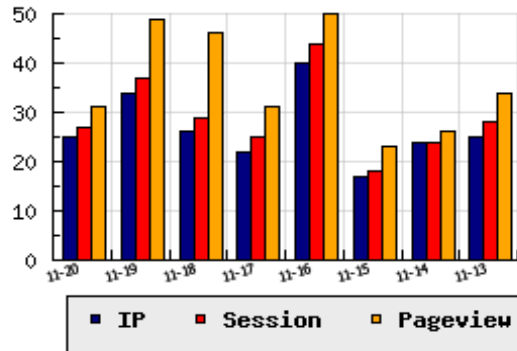

ข้อมูลสถิติ ณ วันปัจจุบัน

อัตราการเติบโตของเว็บ -26.47 % จากวันที่ผ่านมา

ลำดับการเยี่ยมชมเว็บไซต์

ที่(สมาชิกทั้งหมด) 339/7839

ที่(หมวดหลัก) 29/89(ธุรกิจ)

ที่(หมวดย่อย) 6/13(นำเข้า,ส่งออก,ขนส่งสินค้า)

ข้อมูลสถิติประจำวัน

pageviews : 31

UIP : 25

USS : 27

RV(%) : 20 %

กราฟแสดงสถิติ 8 วัน

อัตราการเยี่ยมชม และจัดอันดับเว็บย้อนหลัง 8 วัน

mm-dd	UIP	USS	PVs	RV(%)	CH(%)	Rank	Rank/สมาชิก(หมวดหลัก)	Rank/สมาชิก(หมวดย่อย)
11-20	25	27	31	20.00	-26.47	339/7839	29/89(ธุรกิจ)	6/13(นำเข้า,ส่งออก,ขนส่งสินค้า)
11-19	34	37	49	20.59	+30.77	328/7839	27/91(ธุรกิจ)	5/14(นำเข้า,ส่งออก,ขนส่งสินค้า)
11-18	26	29	46	38.46	+18.18	337/7839	28/90(ธุรกิจ)	5/14(นำเข้า,ส่งออก,ขนส่งสินค้า)
11-17	22	25	31	22.73	-45.00	330/7839	27/91(ธุรกิจ)	6/14(นำเข้า,ส่งออก,ขนส่งสินค้า)
11-16	40	44	50	20.00	+135.29	304/7839	23/90(ธุรกิจ)	4/14(นำเข้า,ส่งออก,ขนส่งสินค้า)
11-15	17	18	23	17.65	-29.17	353/7839	29/91(ธุรกิจ)	6/14(นำเข้า,ส่งออก,ขนส่งสินค้า)
11-14	24	24	26	8.33	-4.00	339/7839	28/90(ธุรกิจ)	6/14(นำเข้า,ส่งออก,ขนส่งสินค้า)
11-13	25	28	34	28.00	-10.71	349/7839	32/91(ธุรกิจ)	6/14(นำเข้า,ส่งออก,ขนส่งสินค้า)

นิยาม UIP : จำนวน IP ที่ไม่ซ้ำกัน, USS : Unique Session (Session ที่ไม่ซ้ำกัน), PVs : pageviews จำนวนข้อมูลฮิต, RV%(Return Visitor) จำนวน IP ที่กลับมาดูเว็บ

CH% อัตราการเปลี่ยนแปลงของ UIP , Rank : ลำดับที่ของเว็บ จากจำนวนเว็บไซต์ทั้งหมด และนิยามทั้งหมดอ่านได้ที่ <http://truehits.net/faq/>