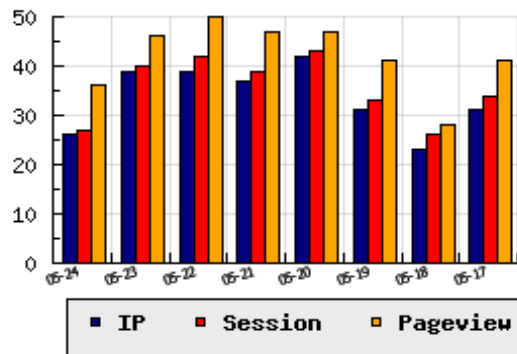

ข้อมูลสถิติ ณ วันปัจจุบัน

กราฟแสดงสถิติ 8 วัน

อัตราการเติบโตของเว็บ -33.33 % จากวันที่ผ่านมา

ลำดับการเยี่ยมชมเว็บไซต์

ที่(สมาชิกทั้งหมด) 280/7842

ที่(หมวดหลัก) 24/77(ธุรกิจ)

ที่(หมวดย่อย) 5/10(นำเข้า,ส่งออก,ขนส่งสินค้า)

ข้อมูลสถิติประจำวัน

pageviews : 36

UIP : 26

USS : 27

RV(%) : 27 %

อัตราการเยี่ยมชม และจัดอันดับเว็บย้อนหลัง 8 วัน

mm-dd	UIP	USS	PVs	RV(%)	CH(%)	Rank	Rank/สมาชิก(หมวดหลัก)	Rank/สมาชิก(หมวดย่อย)
05-24	26	27	36	26.92	-33.33	280/7842	24/77(ธุรกิจ)	5/10(นำเข้า,ส่งออก,ขนส่งสินค้า)
05-23	39	40	46	15.38	-	277/7842	23/76(ธุรกิจ)	5/10(นำเข้า,ส่งออก,ขนส่งสินค้า)
05-22	39	42	50	25.64	+5.41	283/7842	23/80(ธุรกิจ)	5/10(นำเข้า,ส่งออก,ขนส่งสินค้า)
05-21	37	39	47	18.92	-11.90	283/7842	24/82(ธุรกิจ)	5/10(นำเข้า,ส่งออก,ขนส่งสินค้า)
05-20	42	43	47	9.52	+35.48	281/7842	23/79(ธุรกิจ)	5/10(นำเข้า,ส่งออก,ขนส่งสินค้า)
05-19	31	33	41	25.81	+34.78	285/7842	23/79(ธุรกิจ)	5/10(นำเข้า,ส่งออก,ขนส่งสินค้า)
05-18	23	26	28	17.39	-25.81	286/7842	24/78(ธุรกิจ)	5/10(นำเข้า,ส่งออก,ขนส่งสินค้า)
05-17	31	34	41	25.81	-6.06	276/7842	23/77(ธุรกิจ)	5/10(นำเข้า,ส่งออก,ขนส่งสินค้า)

นิยาม UIP : จำนวน IP ที่ไม่ซ้ำกัน, USS : Unique Session (Session ที่ไม่ซ้ำกัน), PVs : pageviews จำนวนข้อมูลฮิต, RV%(Return Visitor) จำนวน IP ที่กลับมาดูเว็บ

CH% อัตราการเปลี่ยนแปลงของ UIP , Rank : ลำดับที่ของเว็บ จากจำนวนเว็บไซต์ทั้งหมด และนิยามทั้งหมดอ่านได้ที่ <http://truehits.net/faq/>