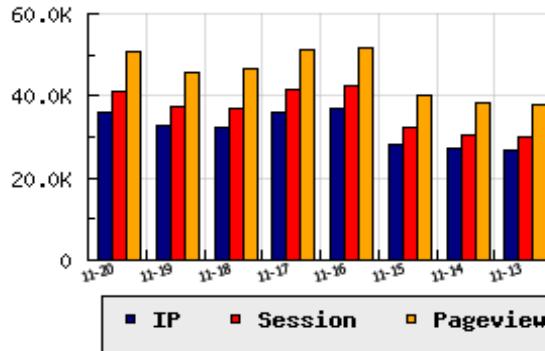

ข้อมูลสถิติ ณ วันปัจจุบัน

กราฟแสดงสถิติ 8 วัน

อัตราการเติบโตของเว็บ +10.41 % จากวันที่ผ่านมา

ลำดับการเยี่ยมชมเว็บไซต์

ที่(สมาชิกทั้งหมด) 42/7839

ที่(หมวดหลัก) 2/20(คอมพิวเตอร์)

ที่(หมวดย่อย) 2/12(ความรู้เกี่ยวกับคอมพิวเตอร์)

ข้อมูลสถิติประจำวัน

pageviews : 50,993

UIP : 36,057

USS : 41,162

RV(%) : 21 %

อัตราการเยี่ยมชม และจัดอันดับเว็บย้อนหลัง 8 วัน

mm-dd	UIP	USS	PVs	RV(%)	CH(%)	Rank	Rank/สมาชิก(หมวดหลัก)	Rank/สมาชิก(หมวดย่อย)
11-20	36,057	41,162	50,993	21.18	+10.41	42/7839	2/20(คอมพิวเตอร์)	2/12(ความรู้เกี่ยวกับคอมพิวเตอร์)
11-19	32,656	37,172	45,786	21.09	+0.52	45/7839	2/20(คอมพิวเตอร์)	2/13(ความรู้เกี่ยวกับคอมพิวเตอร์)
11-18	32,487	37,017	46,606	22.00	-10.18	45/7839	2/20(คอมพิวเตอร์)	2/14(ความรู้เกี่ยวกับคอมพิวเตอร์)
11-17	36,169	41,440	51,043	22.32	-1.85	38/7839	2/21(คอมพิวเตอร์)	2/13(ความรู้เกี่ยวกับคอมพิวเตอร์)
11-16	36,850	42,328	51,664	22.10	+29.96	39/7839	2/22(คอมพิวเตอร์)	2/13(ความรู้เกี่ยวกับคอมพิวเตอร์)
11-15	28,354	32,227	40,042	20.97	+4.59	46/7839	2/19(คอมพิวเตอร์)	2/12(ความรู้เกี่ยวกับคอมพิวเตอร์)
11-14	27,109	30,634	38,263	20.72	+1.09	50/7839	2/22(คอมพิวเตอร์)	2/13(ความรู้เกี่ยวกับคอมพิวเตอร์)
11-13	26,818	30,191	37,692	20.03	+17.75	50/7839	2/21(คอมพิวเตอร์)	2/12(ความรู้เกี่ยวกับคอมพิวเตอร์)

นิยาม UIP : จำนวน IP ที่ไม่ซ้ำกัน, USS : Unique Session (Session ที่ไม่ซ้ำกัน), PVs : pageviews จำนวนข้อมูลฮิต, RV%(Return Visitor) จำนวน IP ที่กลับมาดูเว็บ

CH% อัตราการเปลี่ยนแปลงของ UIP , Rank : ลำดับที่ของเว็บ จากจำนวนเว็บไซต์ทั้งหมด และนิยามทั้งหมดอ่านได้ที่ <http://truehits.net/faq/>