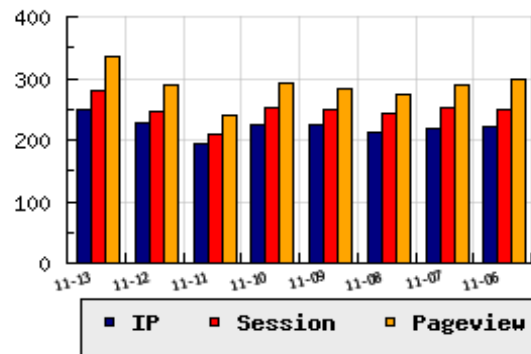

**ข้อมูลสถิติ ณ วันปัจจุบัน**

อัตราการเติบโตของเว็บ +8.77 % จากวันที่ผ่านมา

**ลำดับการเยี่ยมชมเว็บไซต์**

ที่(สมาชิกทั้งหมด) 624/8563

ที่(หมวดหลัก) 33/752(ท่องเที่ยว)

ที่(หมวดย่อย) 2/21(ต่างประเทศ)

**ข้อมูลสถิติประจำวัน**

pageviews : 334

UIP : 248

USS : 279

RV(%) : 17 %

**กราฟแสดงสถิติ 8 วัน**

**อัตราการเยี่ยมชม และจัดอันดับเว็บย้อนหลัง 8 วัน**

mm-dd	UIP	USS	PVs	RV(%)	CH(%)	Rank	Rank/สมาชิก(หมวดหลัก)	Rank/สมาชิก(หมวดย่อย)
11-13	248	279	334	17.34	+8.77	624/8563	33/752(ท่องเที่ยว)	2/21(ต่างประเทศ)
11-12	228	247	290	16.23	+18.13	641/8563	36/752(ท่องเที่ยว)	2/21(ต่างประเทศ)
11-11	193	208	241	17.62	-14.22	641/8563	35/752(ท่องเที่ยว)	2/21(ต่างประเทศ)
11-10	225	251	292	18.22	+0.45	574/8562	33/752(ท่องเที่ยว)	2/21(ต่างประเทศ)
11-09	224	250	282	18.75	+6.16	585/8562	35/752(ท่องเที่ยว)	2/21(ต่างประเทศ)
11-08	211	242	273	17.54	-4.09	629/8561	35/752(ท่องเที่ยว)	2/21(ต่างประเทศ)
11-07	220	253	288	15.91	-1.35	640/8561	36/752(ท่องเที่ยว)	2/21(ต่างประเทศ)
11-06	223	250	299	17.04	-8.61	640/8560	35/752(ท่องเที่ยว)	2/21(ต่างประเทศ)

นิยาม UIP : จำนวน IP ที่ไม่ซ้ำกัน, USS : Unique Session (Session ที่ไม่ซ้ำกัน), PVs : pageviews จำนวนข้อมูลฮิต, RV%(Return Visitor) จำนวน IP ที่กลับมาดูเว็บ

CH% อัตราการเปลี่ยนแปลงของ UIP , Rank : ลำดับที่ของเว็บ จากจำนวนเว็บไซต์ทั้งหมด และนิยามทั้งหมดอ่านได้ที่ <http://truehits.net/faq/>