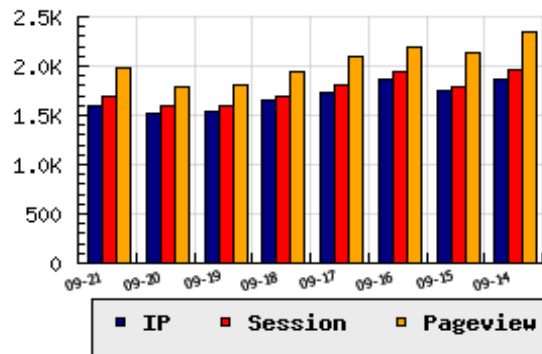

ข้อมูลสถิติ ณ วันปัจจุบัน

กราฟแสดงสถิติ 8 วัน

อัตราการเติบโตของเว็บ +5.40 % จากวันที่ผ่านมา

ลำดับการเยี่ยมชมเว็บไซต์

ที่(สมาชิกทั้งหมด) 343/8547

ที่(หมวดหลัก) 64/409(ข่าว-สื่อ)

ที่(หมวดย่อย) 4/45(รายการโทรทัศน์(เคเบิล,อินเทอร์เน็ต))

ข้อมูลสถิติประจำวัน

pageviews : 1,976

UIP : 1,601

USS : 1,688

RV(%) : 12 %

อัตราการเยี่ยมชม และจัดอันดับเว็บย้อนหลัง 8 วัน

mm-dd	UIP	USS	PVs	RV(%)	CH(%)	Rank	Rank/สมาชิก(หมวดหลัก)	Rank/สมาชิก(หมวดย่อย)
09-21	1,601	1,688	1,976	11.93	+5.40	343/8547	64/409(ข่าว-สื่อ)	4/45(รายการโทรทัศน์(เคเบิล,อินเทอร์เน็ต))
09-20	1,519	1,589	1,785	10.14	-1.24	365/8547	65/409(ข่าว-สื่อ)	4/45(รายการโทรทัศน์(เคเบิล,อินเทอร์เน็ต))
09-19	1,538	1,595	1,816	11.57	-6.50	372/8547	67/409(ข่าว-สื่อ)	4/45(รายการโทรทัศน์(เคเบิล,อินเทอร์เน็ต))
09-18	1,645	1,696	1,938	10.64	-5.19	364/8547	67/409(ข่าว-สื่อ)	4/45(รายการโทรทัศน์(เคเบิล,อินเทอร์เน็ต))
09-17	1,735	1,808	2,088	10.89	-6.77	363/8546	66/409(ข่าว-สื่อ)	4/45(รายการโทรทัศน์(เคเบิล,อินเทอร์เน็ต))
09-16	1,861	1,943	2,201	11.02	+6.83	356/8545	66/409(ข่าว-สื่อ)	4/45(รายการโทรทัศน์(เคเบิล,อินเทอร์เน็ต))
09-15	1,742	1,797	2,132	11.94	-6.24	344/8545	66/409(ข่าว-สื่อ)	4/45(รายการโทรทัศน์(เคเบิล,อินเทอร์เน็ต))
09-14	1,858	1,959	2,351	11.73	+1.64	334/8545	66/409(ข่าว-สื่อ)	4/45(รายการโทรทัศน์(เคเบิล,อินเทอร์เน็ต))

นิยาม UIP : จำนวน IP ที่ไม่ซ้ำกัน, USS : Unique Session (Session ที่ไม่ซ้ำกัน), PVs : pageviews จำนวนข้อมูลฮิต, RV%(Return Visitor) จำนวน IP ที่กลับมาดูเว็บ

CH% อัตราการเปลี่ยนแปลงของ UIP , Rank : ลำดับที่ของเว็บ จากจำนวนเว็บไซต์ทั้งหมด และนิยามทั้งหมดอ่านได้ที่ <http://truehits.net/faq/>