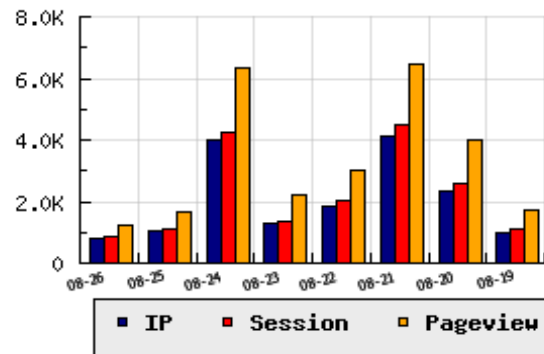

ข้อมูลสถิติ ณ วันปัจจุบัน

อัตราการเติบโตของเว็บ -21.14 % จากวันที่ผ่านมา

ลำดับการเยี่ยมชมเว็บไซต์

ที่(สมาชิกทั้งหมด) 875/9364

ที่(หมวดหลัก) 95/400(ข่าว-สื่อ)

ที่(หมวดย่อย) 9/50(รายการโทรทัศน์(เคเบิล,อินเทอร์เน็ต))

ข้อมูลสถิติประจำวัน

pageviews : 1,257

UIP : 802

USS : 881

RV(%) : 30 %

กราฟแสดงสถิติ 8 วัน

อัตราการเยี่ยมชม และจัดอันดับเว็บย้อนหลัง 8 วัน

mm-dd	UIP	USS	PVs	RV(%)	CH(%)	Rank	Rank/สมาชิก(หมวดหลัก)	Rank/สมาชิก(หมวดย่อย)
08-26	802	881	1,257	29.68	-21.14	875/9364	95/400(ข่าว-สื่อ)	9/50(รายการโทรทัศน์(เคเบิล,อินเทอร์เน็ต))
08-25	1,017	1,093	1,640	30.29	-74.50	846/9364	91/400(ข่าว-สื่อ)	9/50(รายการโทรทัศน์(เคเบิล,อินเทอร์เน็ต))
08-24	3,988	4,261	6,355	35.11	+213.77	477/9362	71/400(ข่าว-สื่อ)	8/50(รายการโทรทัศน์(เคเบิล,อินเทอร์เน็ต))
08-23	1,271	1,378	2,226	37.45	-32.14	784/9361	86/400(ข่าว-สื่อ)	9/50(รายการโทรทัศน์(เคเบิล,อินเทอร์เน็ต))
08-22	1,873	2,018	3,036	33.42	-54.25	679/9358	81/398(ข่าว-สื่อ)	9/50(รายการโทรทัศน์(เคเบิล,อินเทอร์เน็ต))
08-21	4,094	4,484	6,474	33.02	+75.48	436/9357	64/398(ข่าว-สื่อ)	7/50(รายการโทรทัศน์(เคเบิล,อินเทอร์เน็ต))
08-20	2,333	2,558	4,009	36.18	+133.53	576/9357	73/398(ข่าว-สื่อ)	9/50(รายการโทรทัศน์(เคเบิล,อินเทอร์เน็ต))
08-19	999	1,124	1,708	32.93	-70.60	830/9357	93/398(ข่าว-สื่อ)	9/50(รายการโทรทัศน์(เคเบิล,อินเทอร์เน็ต))

นิยาม UIP : จำนวน IP ที่ไม่ซ้ำกัน, USS : Unique Session (Session ที่ไม่ซ้ำกัน), PVs : pageviews จำนวนข้อมูลฮิต, RV%(Return Visitor) จำนวน IP ที่กลับมาดูเว็บ

CH% อัตราการเปลี่ยนแปลงของ UIP , Rank : ลำดับที่ของเว็บ จากจำนวนเว็บไซต์ทั้งหมด และนิยามทั้งหมดอ่านได้ที่ <http://truehits.net/faq/>