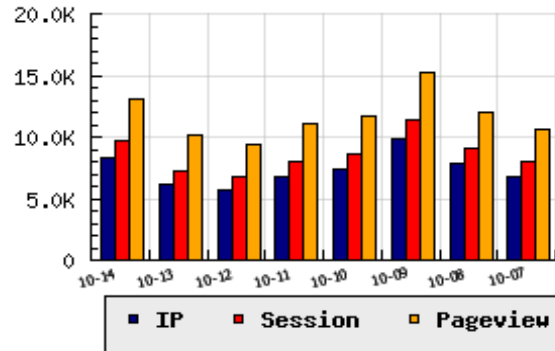

ข้อมูลสถิติ ณ วันปัจจุบัน

กราฟแสดงสถิติ 8 วัน

อัตราการเติบโตของเว็บ +35.73 % จากวันที่ผ่านมา

ลำดับการเยี่ยมชมเว็บไซต์

ที่(สมาชิกทั้งหมด) 196/8553

ที่(หมวดหลัก) 4/187(เกมส์)

ที่(หมวดย่อย) 3/37(เกี่ยวกับเกมส์ออนไลน์)

ข้อมูลสถิติประจำวัน

pageviews : 13,019

UIP : 8,377

USS : 9,655

RV(%) : 21 %

อัตราการเยี่ยมชม และจัดอันดับเว็บย้อนหลัง 8 วัน

mm-dd	UIP	USS	PVs	RV(%)	CH(%)	Rank	Rank/สมาชิก(หมวดหลัก)	Rank/สมาชิก(หมวดย่อย)
10-14	8,377	9,655	13,019	21.37	+35.73	196/8553	4/187(เกมส์)	3/37(เกี่ยวกับเกมส์ออนไลน์)
10-13	6,172	7,232	10,118	22.60	+8.32	207/8553	4/187(เกมส์)	3/37(เกี่ยวกับเกมส์ออนไลน์)
10-12	5,698	6,716	9,419	23.62	-15.69	216/8553	4/187(เกมส์)	3/37(เกี่ยวกับเกมส์ออนไลน์)
10-11	6,758	7,948	11,032	23.01	-8.35	218/8553	4/187(เกมส์)	3/37(เกี่ยวกับเกมส์ออนไลน์)
10-10	7,374	8,582	11,621	21.89	-25.29	215/8553	4/187(เกมส์)	3/37(เกี่ยวกับเกมส์ออนไลน์)
10-09	9,870	11,448	15,208	21.31	+25.62	194/8553	4/187(เกมส์)	3/37(เกี่ยวกับเกมส์ออนไลน์)
10-08	7,857	9,096	11,978	21.00	+15.94	211/8554	4/187(เกมส์)	3/37(เกี่ยวกับเกมส์ออนไลน์)
10-07	6,777	7,941	10,539	21.90	+0.80	227/8554	4/187(เกมส์)	3/37(เกี่ยวกับเกมส์ออนไลน์)

นิยาม UIP : จำนวน IP ที่ไม่ซ้ำกัน, USS : Unique Session (Session ที่ไม่ซ้ำกัน), PVs : pageviews จำนวนข้อมูลฮิต, RV%(Return Visitor) จำนวน IP ที่กลับมาดูเว็บ

CH% อัตราการเปลี่ยนแปลงของ UIP , Rank : ลำดับที่ของเว็บ จากจำนวนเว็บไซต์ทั้งหมด และนิยามทั้งหมดอ่านได้ที่ <http://truehits.net/faq/>