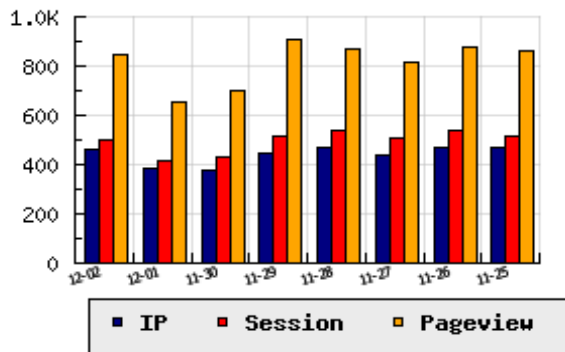

ข้อมูลสถิติ ณ วันปัจจุบัน

กราฟแสดงสถิติ 8 วัน

อัตราการเติบโตของเว็บ +18.60 % จากวันที่ผ่านมา

ลำดับการเยี่ยมชมเว็บไซต์

ที่(สมาชิกทั้งหมด) 206/7839

ที่(หมวดหลัก) 14/38(ยานยนต์)

ที่(หมวดย่อย) 8/16(ความรู้เรื่องรถ)

ข้อมูลสถิติประจำวัน

pageviews : 846

UIP : 459

USS : 503

RV(%) : 27 %

อัตราการเยี่ยมชม และจัดอันดับเว็บย้อนหลัง 8 วัน

mm-dd	UIP	USS	PVs	RV(%)	CH(%)	Rank	Rank/สมาชิก(หมวดหลัก)	Rank/สมาชิก(หมวดย่อย)
12-02	459	503	846	27.45	+18.60	206/7839	14/38(ยานยนต์)	8/16(ความรู้เรื่องรถ)
12-01	387	418	655	25.06	+1.84	197/7839	15/37(ยานยนต์)	9/16(ความรู้เรื่องรถ)
11-30	380	430	701	25.79	-15.56	196/7839	16/37(ยานยนต์)	9/16(ความรู้เรื่องรถ)
11-29	450	512	908	27.33	-3.85	204/7839	14/40(ยานยนต์)	8/16(ความรู้เรื่องรถ)
11-28	468	538	871	27.14	+7.09	206/7839	16/40(ยานยนต์)	9/17(ความรู้เรื่องรถ)
11-27	437	504	813	26.54	-6.22	210/7839	16/39(ยานยนต์)	9/16(ความรู้เรื่องรถ)
11-26	466	538	878	28.76	-0.85	206/7839	15/39(ยานยนต์)	8/16(ความรู้เรื่องรถ)
11-25	470	515	863	28.09	+11.64	209/7839	16/36(ยานยนต์)	9/15(ความรู้เรื่องรถ)

นิยาม UIP : จำนวน IP ที่ไม่ซ้ำกัน, USS : Unique Session (Session ที่ไม่ซ้ำกัน), PVs : pageviews จำนวนข้อมูลฮิต, RV%(Return Visitor) จำนวน IP ที่กลับมาดูเว็บ

CH% อัตราการเปลี่ยนแปลงของ UIP , Rank : ลำดับที่ของเว็บ จากจำนวนเว็บไซต์ทั้งหมด และนิยามทั้งหมดอ่านได้ที่ <http://truehits.net/faq/>