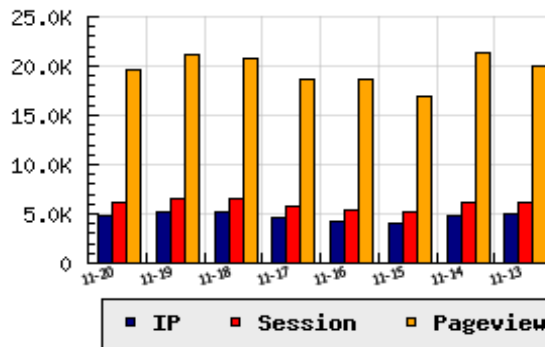

**ข้อมูลสถิติ ณ วันปัจจุบัน**

กราฟแสดงสถิติ 8 วัน

อัตราการเติบโตของเว็บ -4.87 % จากวันที่ผ่านมา

**ลำดับการเยี่ยมชมเว็บไซต์**

ที่(สมาชิกทั้งหมด) 112/7839

ที่(หมวดหลัก) 5/47(อสังหาริมทรัพย์-ก่อสร้าง)

ที่(หมวดย่อย) 5/17(ข้อมูลซื้อขายเช่า อสังหาริมทรัพย์)

**ข้อมูลสถิติประจำวัน**

pageviews : 19,650

UIP : 4,887

USS : 6,137

RV(%) : 54 %

**อัตราการเยี่ยมชม และจัดอันดับเว็บย้อนหลัง 8 วัน**

mm-dd	UIP	USS	PVs	RV(%)	CH(%)	Rank	Rank/สมาชิก(หมวดหลัก)	Rank/สมาชิก(หมวดย่อย)
11-20	4,887	6,137	19,650	54.12	-4.87	112/7839	5/47(อสังหาริมทรัพย์-ก่อสร้าง)	5/17(ข้อมูลซื้อขายเช่า อสังหาริมทรัพย์)
11-19	5,137	6,570	21,232	53.84	-0.62	109/7839	5/47(อสังหาริมทรัพย์-ก่อสร้าง)	5/17(ข้อมูลซื้อขายเช่า อสังหาริมทรัพย์)
11-18	5,169	6,452	20,724	53.53	+13.70	111/7839	5/46(อสังหาริมทรัพย์-ก่อสร้าง)	5/17(ข้อมูลซื้อขายเช่า อสังหาริมทรัพย์)
11-17	4,546	5,678	18,702	53.63	+6.02	108/7839	5/46(อสังหาริมทรัพย์-ก่อสร้าง)	5/17(ข้อมูลซื้อขายเช่า อสังหาริมทรัพย์)
11-16	4,288	5,427	18,688	53.61	+5.25	112/7839	5/45(อสังหาริมทรัพย์-ก่อสร้าง)	5/17(ข้อมูลซื้อขายเช่า อสังหาริมทรัพย์)
11-15	4,074	5,139	16,835	53.41	-15.91	116/7839	5/45(อสังหาริมทรัพย์-ก่อสร้าง)	5/17(ข้อมูลซื้อขายเช่า อสังหาริมทรัพย์)
11-14	4,845	6,137	21,292	54.63	-2.20	109/7839	5/47(อสังหาริมทรัพย์-ก่อสร้าง)	5/17(ข้อมูลซื้อขายเช่า อสังหาริมทรัพย์)
11-13	4,954	6,169	20,073	54.66	-1.63	109/7839	5/47(อสังหาริมทรัพย์-ก่อสร้าง)	5/18(ข้อมูลซื้อขายเช่า อสังหาริมทรัพย์)

นิยาม UIP : จำนวน IP ที่ไม่ซ้ำกัน, USS : Unique Session (Session ที่ไม่ซ้ำกัน), PVs : pageviews จำนวนข้อมูลฮิต, RV%(Return Visitor) จำนวน IP ที่กลับมาดูเว็บ

CH% อัตราการเปลี่ยนแปลงของ UIP , Rank : ลำดับที่ของเว็บ จากจำนวนเว็บไซต์ทั้งหมด และนิยามทั้งหมดอ่านได้ที่ <http://truehits.net/faq/>