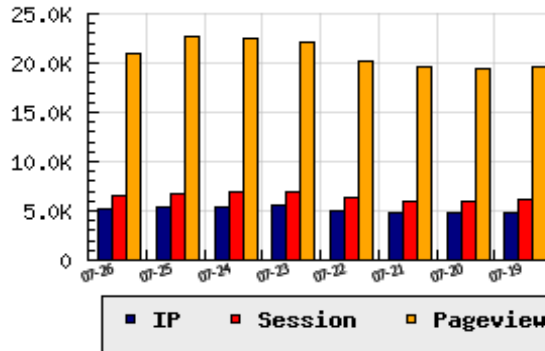

ข้อมูลสถิติ ณ วันปัจจุบัน

กราฟแสดงสถิติ 8 วัน

อัตราการเติบโตของเว็บ -4.18 % จากวันที่ผ่านมา

ลำดับการเยี่ยมชมเว็บไซต์

ที่(สมาชิกทั้งหมด) 107/7827

ที่(หมวดหลัก) 5/47(อสังหาริมทรัพย์-ก่อสร้าง)

ที่(หมวดย่อย) 5/18(ข้อมูลซื้อขายเช่า อสังหาริมทรัพย์)

ข้อมูลสถิติประจำวัน

pageviews : 20,941

UIP : 5,162

USS : 6,470

RV(%) : 52 %

อัตราการเยี่ยมชม และจัดอันดับเว็บย้อนหลัง 8 วัน

mm-dd	UIP	USS	PVs	RV(%)	CH(%)	Rank	Rank/สมาชิก(หมวดหลัก)	Rank/สมาชิก(หมวดย่อย)
07-26	5,162	6,470	20,941	52.34	-4.18	107/7827	5/47(อสังหาริมทรัพย์-ก่อสร้าง)	5/18(ข้อมูลซื้อขายเช่า อสังหาริมทรัพย์)
07-25	5,387	6,808	22,644	53.89	+0.32	107/7827	5/48(อสังหาริมทรัพย์-ก่อสร้าง)	5/19(ข้อมูลซื้อขายเช่า อสังหาริมทรัพย์)
07-24	5,370	6,862	22,547	53.95	-2.52	106/7827	5/48(อสังหาริมทรัพย์-ก่อสร้าง)	5/19(ข้อมูลซื้อขายเช่า อสังหาริมทรัพย์)
07-23	5,509	6,854	22,074	53.69	+8.23	105/7827	5/49(อสังหาริมทรัพย์-ก่อสร้าง)	5/20(ข้อมูลซื้อขายเช่า อสังหาริมทรัพย์)
07-22	5,090	6,376	20,174	53.71	+8.02	105/7827	5/50(อสังหาริมทรัพย์-ก่อสร้าง)	5/20(ข้อมูลซื้อขายเช่า อสังหาริมทรัพย์)
07-21	4,712	5,933	19,671	53.84	-0.82	105/7827	5/47(อสังหาริมทรัพย์-ก่อสร้าง)	5/18(ข้อมูลซื้อขายเช่า อสังหาริมทรัพย์)
07-20	4,751	5,930	19,347	53.15	-2.70	105/7827	5/49(อสังหาริมทรัพย์-ก่อสร้าง)	5/19(ข้อมูลซื้อขายเช่า อสังหาริมทรัพย์)
07-19	4,883	6,083	19,564	51.44	-7.22	108/7827	5/47(อสังหาริมทรัพย์-ก่อสร้าง)	5/18(ข้อมูลซื้อขายเช่า อสังหาริมทรัพย์)

นิยาม UIP : จำนวน IP ที่ไม่ซ้ำกัน, USS : Unique Session (Session ที่ไม่ซ้ำกัน), PVs : pageviews จำนวนข้อมูลฮิต, RV%(Return Visitor) จำนวน IP ที่กลับมาดูเว็บ

CH% อัตราการเปลี่ยนแปลงของ UIP , Rank : ลำดับที่ของเว็บ จากจำนวนเว็บไซต์ทั้งหมด และนิยามทั้งหมดอ่านได้ที่ <http://truehits.net/faq/>