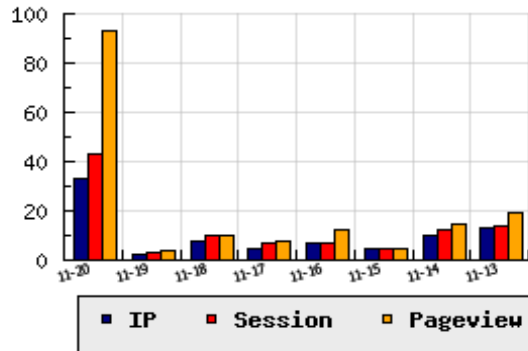

ข้อมูลสถิติ ณ วันปัจจุบัน

กราฟแสดงสถิติ 8 วัน

อัตราการเติบโตของเว็บ +1550.00 % จากวันที่ผ่านมา

ลำดับการเยี่ยมชมเว็บไซต์

ที่(สมาชิกทั้งหมด) 327/7839

ที่(หมวดหลัก) 30/86(การศึกษา)

ที่(หมวดย่อย) 11/24(แหล่งข้อมูล ความรู้)

ข้อมูลสถิติประจำวัน

pageviews : 93

UIP : 33

USS : 43

RV(%) : 36 %

อัตราการเยี่ยมชม และจัดอันดับเว็บย้อนหลัง 8 วัน

mm-dd	UIP	USS	PVs	RV(%)	CH(%)	Rank	Rank/สมาชิก(หมวดหลัก)	Rank/สมาชิก(หมวดย่อย)
11-20	33	43	93	36.36	+1550.00	327/7839	30/86(การศึกษา)	11/24(แหล่งข้อมูล ความรู้)
11-19	2	3	4	100.00	-75.00	461/7839	48/89(การศึกษา)	19/26(แหล่งข้อมูล ความรู้)
11-18	8	10	10	25.00	+60.00	398/7839	38/85(การศึกษา)	14/24(แหล่งข้อมูล ความรู้)
11-17	5	7	8	40.00	-28.57	400/7839	38/84(การศึกษา)	14/25(แหล่งข้อมูล ความรู้)
11-16	7	7	12	28.57	+40.00	393/7839	37/81(การศึกษา)	13/22(แหล่งข้อมูล ความรู้)
11-15	5	5	5	0.00	-50.00	416/7839	42/82(การศึกษา)	16/26(แหล่งข้อมูล ความรู้)
11-14	10	12	15	40.00	-23.08	383/7839	37/81(การศึกษา)	15/24(แหล่งข้อมูล ความรู้)
11-13	13	14	19	23.08	+8.33	372/7839	35/84(การศึกษา)	13/25(แหล่งข้อมูล ความรู้)

นิยาม UIP : จำนวน IP ที่ไม่ซ้ำกัน, USS : Unique Session (Session ที่ไม่ซ้ำกัน), PVs : pageviews จำนวนข้อมูลฮิต, RV%(Return Visitor) จำนวน IP ที่กลับมาดูเว็บ

CH% อัตราการเปลี่ยนแปลงของ UIP , Rank : ลำดับที่ของเว็บ จากจำนวนเว็บไซต์ทั้งหมด และนิยามทั้งหมดอ่านได้ที่ <http://truehits.net/faq/>