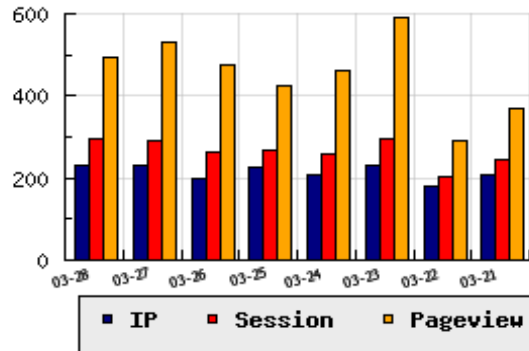

**ข้อมูลสถิติ ณ วันปัจจุบัน**

กราฟแสดงสถิติ 8 วัน

อัตราการเติบโตของเว็บ +1.30 % จากวันที่ผ่านมา

**ลำดับการเยี่ยมชมเว็บไซต์**

ที่(สมาชิกทั้งหมด) 524/8573

ที่(หมวดหลัก) 28/330(อสังหาริมทรัพย์-ก่อสร้าง)

ที่(หมวดย่อย) 15/136(ข้อมูลซื้อขายเช่า อสังหาริมทรัพย์)

**ข้อมูลสถิติประจำวัน**

pageviews : 492

UIP : 233

USS : 295

RV(%) : 27 %

**อัตราการเยี่ยมชม และจัดอันดับเว็บย้อนหลัง 8 วัน**

mm-dd	UIP	USS	PVs	RV(%)	CH(%)	Rank	Rank/สมาชิก(หมวดหลัก)	Rank/สมาชิก(หมวดย่อย)
03-28	233	295	492	27.47	+1.30	524/8573	28/330(อสังหาริมทรัพย์-ก่อสร้าง)	15/136(ข้อมูลซื้อขายเช่า อสังหาริมทรัพย์)
03-27	230	290	531	32.17	+16.16	541/8573	27/330(อสังหาริมทรัพย์-ก่อสร้าง)	14/136(ข้อมูลซื้อขายเช่า อสังหาริมทรัพย์)
03-26	198	263	475	26.77	-13.16	567/8573	31/330(อสังหาริมทรัพย์-ก่อสร้าง)	15/136(ข้อมูลซื้อขายเช่า อสังหาริมทรัพย์)
03-25	228	270	425	23.68	+10.14	545/8573	29/330(อสังหาริมทรัพย์-ก่อสร้าง)	15/136(ข้อมูลซื้อขายเช่า อสังหาริมทรัพย์)
03-24	207	258	462	23.67	-10.00	562/8573	33/330(อสังหาริมทรัพย์-ก่อสร้าง)	17/136(ข้อมูลซื้อขายเช่า อสังหาริมทรัพย์)
03-23	230	295	592	31.74	+27.07	550/8573	30/330(อสังหาริมทรัพย์-ก่อสร้าง)	16/136(ข้อมูลซื้อขายเช่า อสังหาริมทรัพย์)
03-22	181	203	293	18.78	-13.81	553/8573	30/330(อสังหาริมทรัพย์-ก่อสร้าง)	16/136(ข้อมูลซื้อขายเช่า อสังหาริมทรัพย์)
03-21	210	243	367	23.81	-17.97	536/8573	28/330(อสังหาริมทรัพย์-ก่อสร้าง)	15/136(ข้อมูลซื้อขายเช่า อสังหาริมทรัพย์)

นิยาม UIP : จำนวน IP ที่ไม่ซ้ำกัน, USS : Unique Session (Session ที่ไม่ซ้ำกัน), PVs : pageviews จำนวนข้อมูลฮิต, RV%(Return Visitor) จำนวน IP ที่กลับมาดูเว็บ

CH% อัตราการเปลี่ยนแปลงของ UIP , Rank : ลำดับที่ของเว็บ จากจำนวนเว็บไซต์ทั้งหมด และนิยามทั้งหมดอ่านได้ที่ <http://truehits.net/faq/>